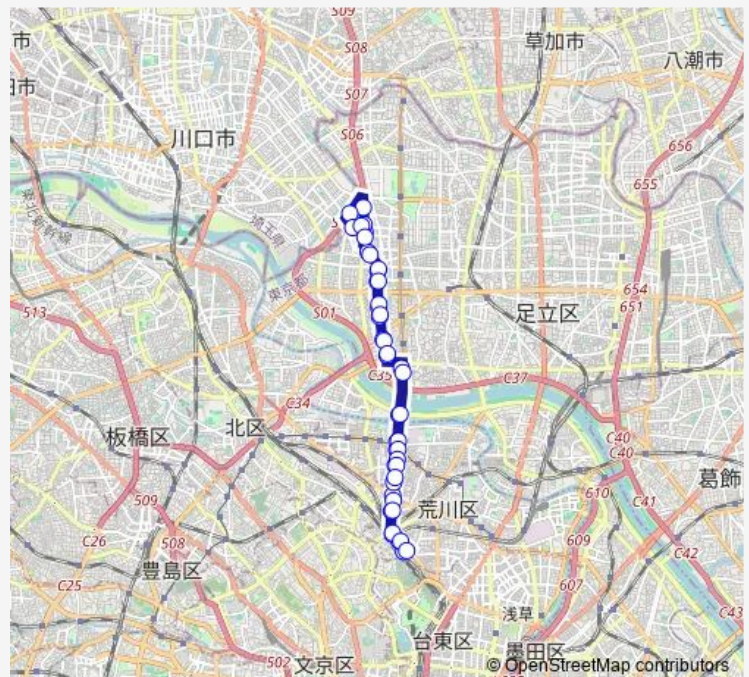

Direction

日暮里駅前 — 日暮里駅前

44 stops

[Open route schedule](#)

- 日暮里駅前
- 西日暮里二丁目
- 西日暮里駅前
- 西日暮里六丁目
- 田端新町一丁目
- 赤土小学校前
- 尾久本町通り
- 熊野前
- 尾久橋
- 足立小台駅前
- 扇大橋駅前
- 江北一丁目アパート前
- 江北二丁目
- 東京女子医大足立医療センター前
- 江北小学校前
- 鹿浜菜の花中学校入口
- 東京北部病院前
- 押部
- 鹿浜八丁目
- 皿沼一丁目
- 加賀団地

Route schedule

日暮里駅前 — 日暮里駅前

Monday	06:32-19:10
Tuesday	06:32-19:10
Wednesday	06:32-19:10
Thursday	06:32-19:10
Friday	06:32-19:10
Saturday	07:35-19:04
Sunday	07:23-19:04

Route info

Direction: 日暮里駅前

Stops: 44

Trip Duration: 1 hour 12 min

加賀中学校入口

加賀

加賀一丁目

鹿浜八丁目

押部

東京北部病院前

鹿浜菜の花中学校入口