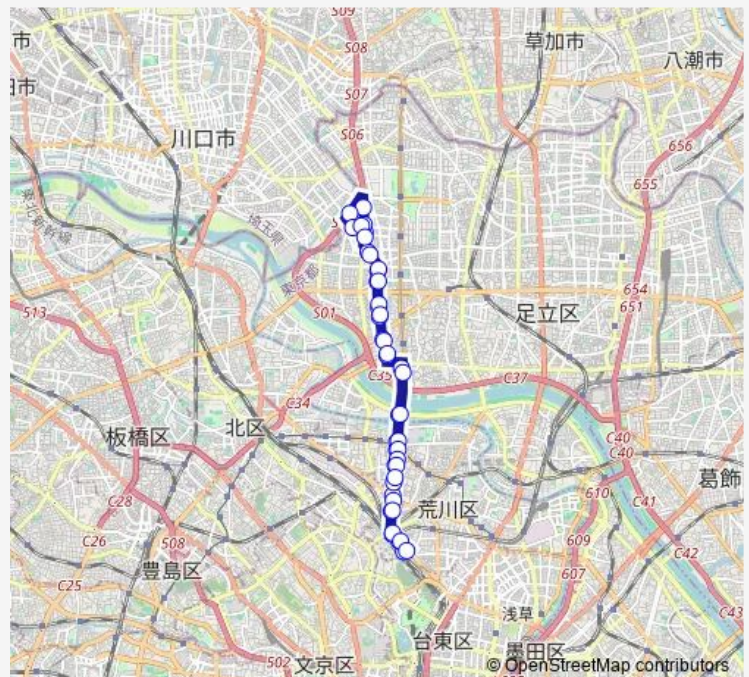

### Direction

日暮里駅前 — 日暮里駅前

44 stops

[Open route schedule](#)

- 日暮里駅前
- 西日暮里二丁目
- 西日暮里駅前
- 西日暮里六丁目
- 田端新町一丁目
- 赤土小学校前
- 尾久本町通り
- 熊野前
- 尾久橋
- 足立小台駅前
- 扇大橋駅前
- 江北一丁目アパート前
- 江北二丁目
- 東京女子医大足立医療センター前
- 江北小学校前
- 鹿浜菜の花中学校入口
- 東京北部病院前
- 押部
- 鹿浜八丁目
- 皿沼一丁目
- 加賀団地

### Route schedule

日暮里駅前 — 日暮里駅前

Monday	06:32-19:10
Tuesday	06:32-19:10
Wednesday	06:32-19:10
Thursday	06:32-19:10
Friday	06:32-19:10
Saturday	07:35-19:04
Sunday	07:23-19:04

### Route info

Direction: 日暮里駅前

Stops: 44

Trip Duration: 1 hour 14 min

加賀中学校入口

加賀

加賀一丁目

鹿浜八丁目

押部

東京北部病院前

鹿浜菜の花中学校入口

江北小学校前

東京女子医大足立医療センター前

江北二丁目

江北一丁目アパート前

扇大橋駅前