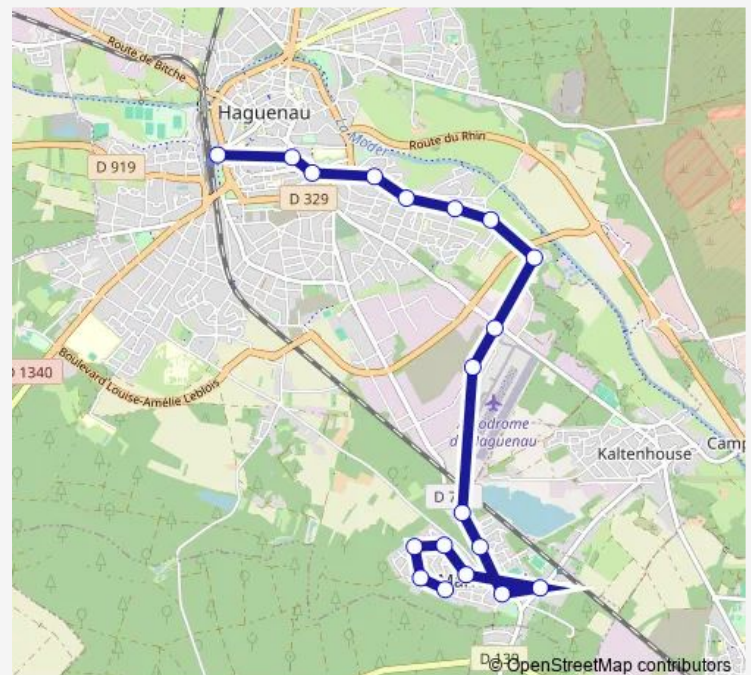

Saturday —

Sunday —

Route info

Direction: Gare de Haguenau

Stops: 19

Trip Duration: 0 hour 24 min

■ LIGNEF — Pèlerin Haguenau Gare

Direction