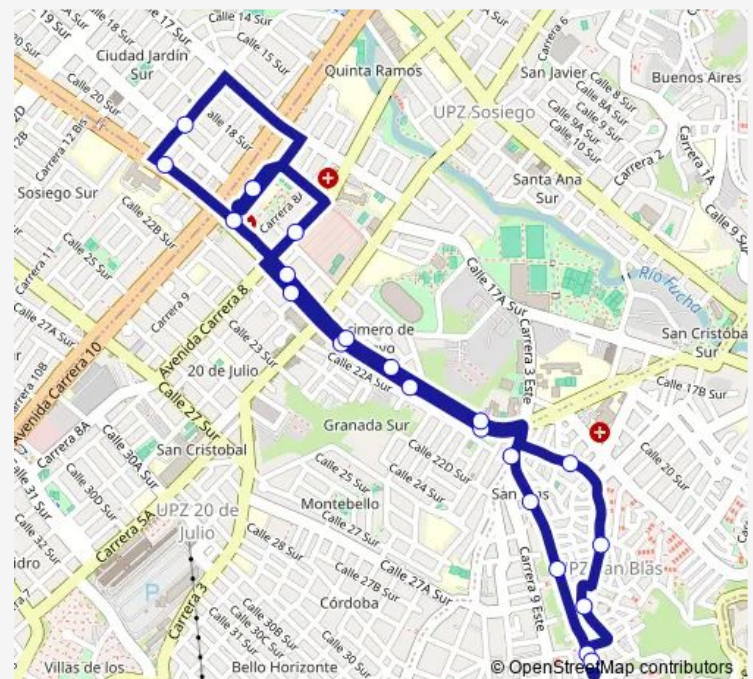

TV 4 Este - DG 28 Bis B Sur Br. San Blas

TV 4A E - DG 27A Sur

TV 5A Este - CL 22A Sur

CL 20 Sur - KR 3 D E

AV. 1 de Mayo - KR 1 Este

AV. 1 de Mayo - KR 2

AV. 1 de Mayo - KR 5a

AV. 1 de Mayo - KR 7b

AV. 1 de Mayo - KR 9a

AV. 1 de Mayo - KR 10b

KR 11 - CL 18 Sur

Route schedule

Estación Av. 1 de Mayo — Estación Av. 1 de Mayo

Monday 04:00-23:00

Tuesday 04:00-23:00

Wednesday 04:00-23:00

Thursday 04:00-23:00

Friday 04:00-23:00

Saturday 04:00-23:00

Sunday —

Route info

Direction: Estación Av. 1 de Mayo

Stops: 22

Trip Duration: 0 hour 33 min

15-4 — Ramajal

BusMaps

15-4 Bus time schedules and route maps are available in an offline PDF at busmaps.com. Use the busmaps.com website to see live bus times, train schedule or subway schedule, and step-by-step directions for all public transit in Bogota