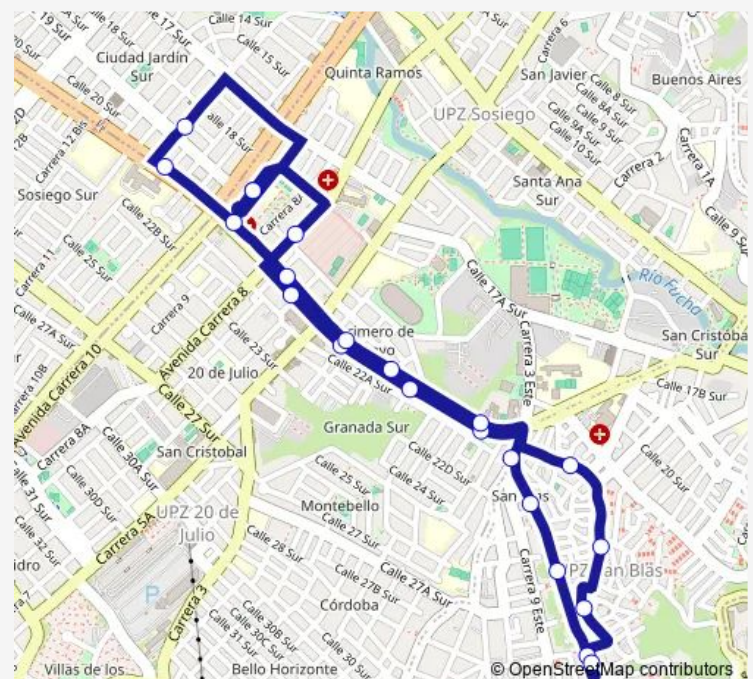

TV 4 Este - DG 28 Bis B Sur Br. San Blas

TV 4A E - DG 27A Sur

TV 5A Este - CL 22A Sur

CL 20 Sur - KR 3 D E

AV. 1 de Mayo - KR 1 Este

AV. 1 de Mayo - KR 2

AV. 1 de Mayo - KR 5A

AV. 1 de Mayo - KR 7B

AV. 1 de Mayo - KR 9A

AV. 1 de Mayo - KR 10B

KR 11 - CL 18 Sur

Route schedule

Estación Av. 1 de Mayo — Estación Av. 1 de Mayo

Monday 04:00-23:00

Tuesday 04:00-23:00

Wednesday 04:00-23:00

Thursday 04:00-23:00

Friday 04:00-23:00

Saturday 04:00-23:00

Sunday —

Route info

Direction: Estación Av. 1 de Mayo

Stops: 22

Trip Duration: 0 hour 30 min

15-4 — Ramajal

15-4 Bus time schedules and route maps are available in an offline PDF at busmaps.com. Use the busmaps.com website to see live bus times, train schedule or subway schedule, and step-by-step directions for all public transit in Bogota