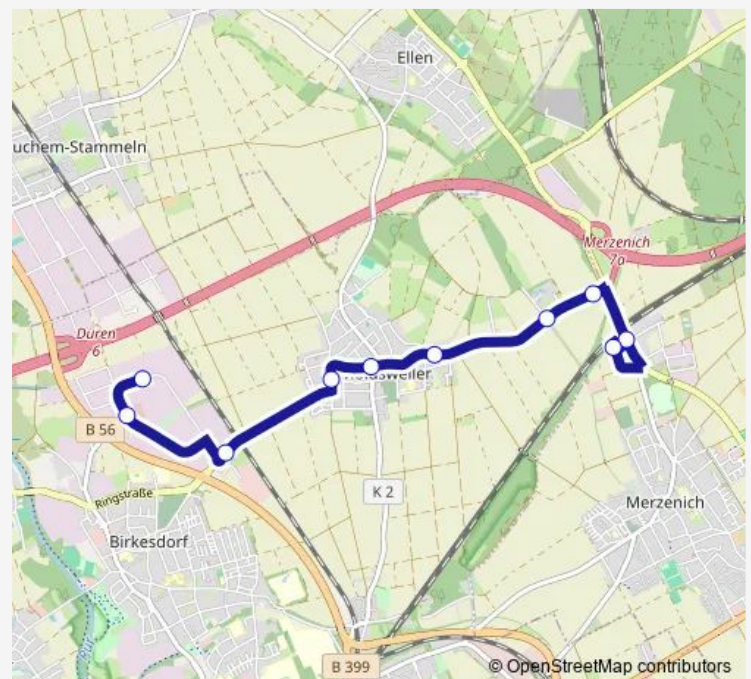

### Direction

Düren, Birkesdorf Gewerbegebiet Im großen Tal — Merzenich, Bahnhof (Bus)

10 stops

[Open route schedule](#)

Düren, Birkesdorf Gewerbegebiet Im großen Tal

Düren, Birkesdorf Abzw. B56

Düren, Birkesdorf Im großen Tal (Bahnhof Bus)

Düren, Arnoldsweiler Bürgewaldstraße

Düren, Arnoldsweiler Mitte

Düren, Arnoldsweiler Rather Straße

Düren, Arnoldsweiler Haus Rath

Düren, Arnoldsweiler Abzw. Merzenich

Merzenich, Auf der Heide

Merzenich, Bahnhof (Bus)

### Route schedule

Düren, Birkesdorf Gewerbegebiet Im großen Tal — Merzenich, Bahnhof (Bus)

Monday 05:31-19:31

Tuesday 05:31-19:31

Wednesday 05:31-19:31

Thursday 05:31-19:31

Friday 05:31-19:31

Saturday —

### Route info

Direction: Düren, Birkesdorf Gewerbegebiet Im großen Tal

Stops: 10

Trip Duration: 0 hour 12 min