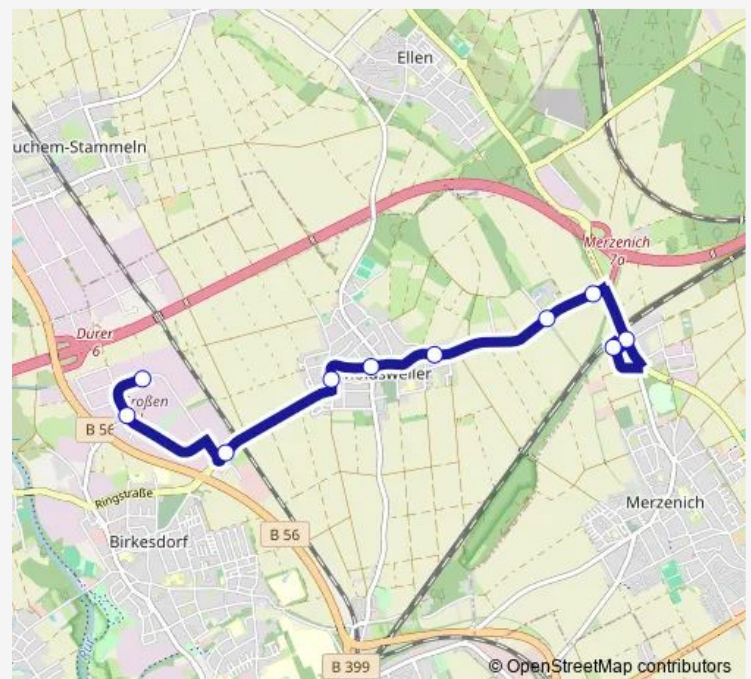

Düren, Birkesdorf Gewerbegebiet Im großen Tal

Düren, Birkesdorf Abzw. B56

Düren, Birkesdorf Im großen Tal (Bahnhof Bus)

Düren, Arnoldsweiler Bürgewaldstraße

Düren, Arnoldsweiler Mitte

Düren, Arnoldsweiler Rather Straße

Düren, Arnoldsweiler Haus Rath

Düren, Arnoldsweiler Abzw. Merzenich

Merzenich, Auf der Heide

Merzenich, Bahnhof (Bus)

Route schedule

Düren, Birkesdorf Gewerbegebiet Im großen Tal — Merzenich, Bahnhof (Bus)

Monday	05:31-19:31
Tuesday	05:31-19:31
Wednesday	05:31-19:31
Thursday	05:31-19:31
Friday	05:31-19:31
Saturday	—
Sunday	—

Route info

Direction: Düren, Birkesdorf Gewerbegebiet Im großen Tal

Stops: 10

Trip Duration: 0 hour 12 min

Direction: Düren, Arnoldsweiler Bürgewaldstraße

Stops: 8

Trip Duration: 0 hour 10 min

Direction

Merzenich, Bahnhof (Bus) — Düren, Birkesdorf Gewerbegebiet Im großen Tal

10 stops

[Open route schedule](#)

Merzenich, Bahnhof (Bus)