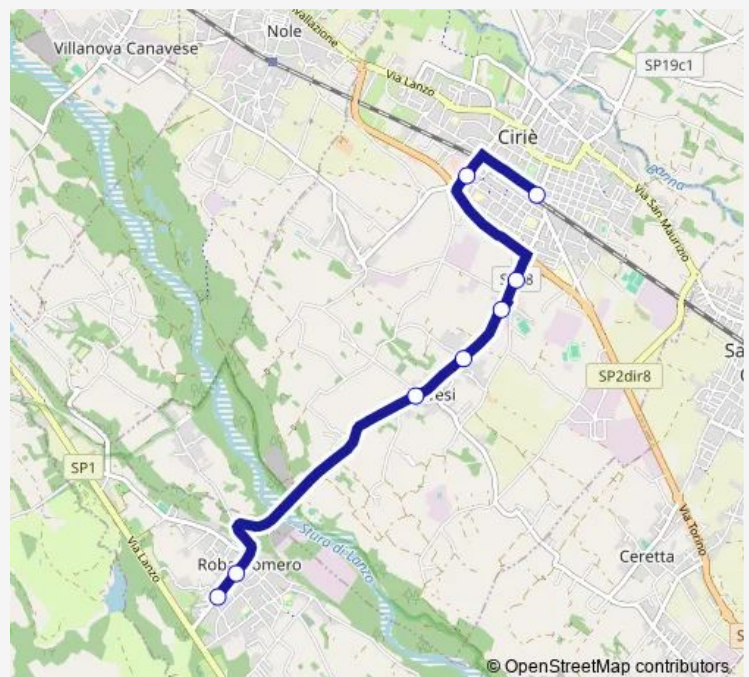

Bus 229 Varisella - Cirie'

[Go to website](#)

Direction

Cirie' - P.Zza Stazione / Capolinea — Cafasse - VIA Roma 168

22 stops

[Open route schedule](#)

- Cirie' - P.Zza Stazione / Capolinea
- Cirie' - V.Battitore / IIS Doria
- Cirie' - VIA SAN Pietro
- Devesi - VIA SAN Pietro 68 / Tamoil
- Devesi - VIA Stura 2
- Robassomero - Loc. Vastalla 1
- Robassomero - Loc. Vastalla 2
- Robassomero - Angolo Bivio Grange
- Robassomero - C.So Italia 14
- Robassomero - C.So Italia 60
- Losa - VIA Fiano / Bivio Grange
- Fiano - VIA Gerbidi 61
- Fiano - VIA Gerbidi 9
- Fiano - VIA Torino 51
- Fiano - VIA Torino 1
- Fiano - VIA Cafasse 54
- Fiano - VIA Misti 70
- Cafasse - VIA Torino 23
- Cafasse - VIA Torino 83
- Cafasse - VIA Torino / Fronte Scuole
- Cafasse - VIA Roma 108 / Michelin

Route schedule

Cirie' - P.Zza Stazione / Capolinea — Cafasse - VIA Roma 168

Monday	13:15
Tuesday	13:15
Wednesday	13:15
Thursday	13:15
Friday	13:15
Saturday	13:15
Sunday	—

Route info

Direction: Cirie' - P.Zza Stazione / Capolinea

Stops: 22

Trip Duration: 0 hour 37 min

229 — Varisella - Cirie'

Direction

Robassomero - C.So Italia 55 — Cirie' - P.Zza Stazione / Capolinea

8 stops

[Open route schedule](#)

Robassomero - C.So Italia 55

Route info

Direction: Robassomero - C.So Italia 55

Stops: 8

Trip Duration: 0 hour 15 min

Direction

Cirie' - P.Zza Stazione / Capolinea — Varisella - Cimitero - Capolinea

33 stops

[Open route schedule](#)