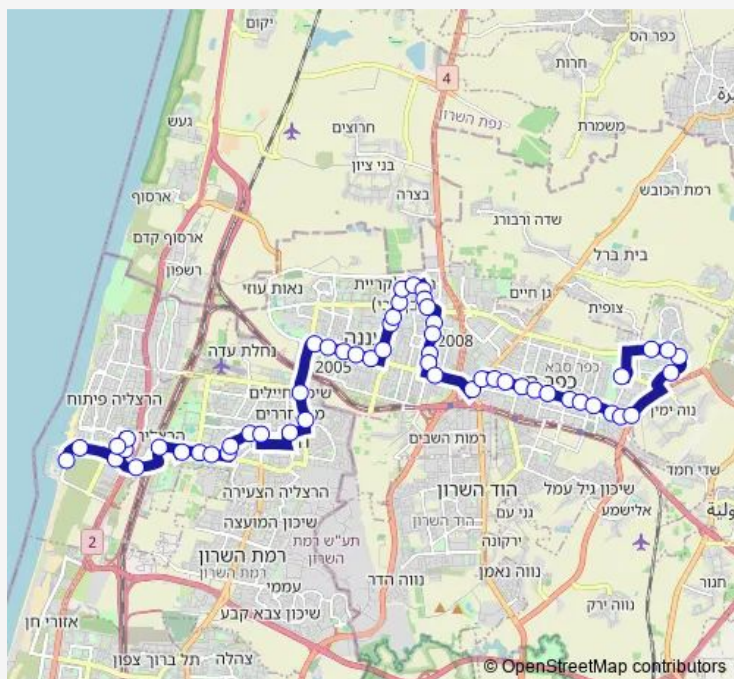

### Route schedule

השונית/יורדי ים — איזור התעשייה כפר סבא

Monday	—
Tuesday	—
Wednesday	—
Thursday	—
Friday	01:00-03:30
Saturday	—
Sunday	01:00-03:30

### Route info

Direction: השונית/יורדי ים

Stops: 55

Trip Duration: 1 hour 6 min

אחווה/מגדל

אחווה/סוקולוב

קרן היסוד/גולומב

קרן היסוד/ההגנה