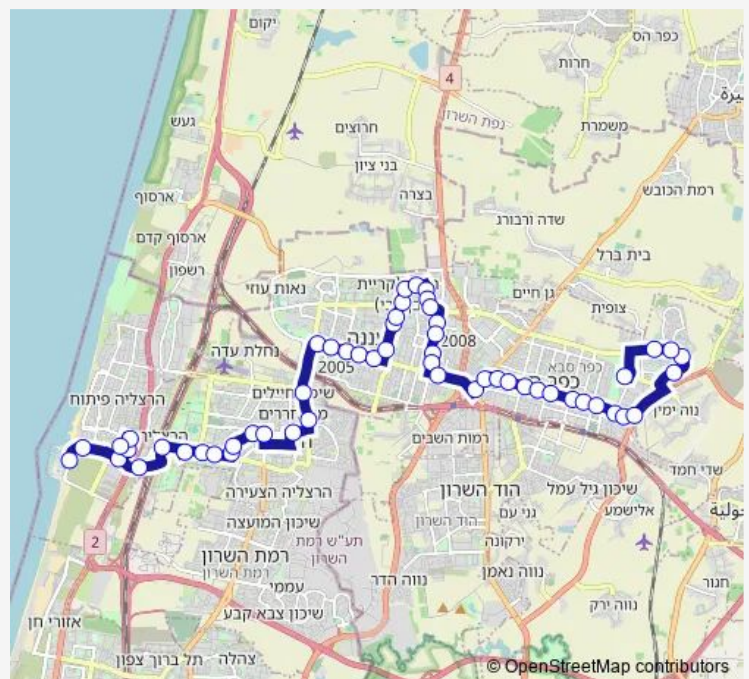

בית לוינשטיין/אחזה

אחזה/המיתר

אחזה/המלכים

Route schedule

השונית/יורדי ים — איזור התעשייה כפר סבא

Monday —

Tuesday —

Wednesday —

Thursday —

Friday 01:00-03:30

Saturday —

Sunday 01:00-03:30

Route info

Direction: השונית/יורדי ים

Stops: 55

Trip Duration: 1 hour 6 min