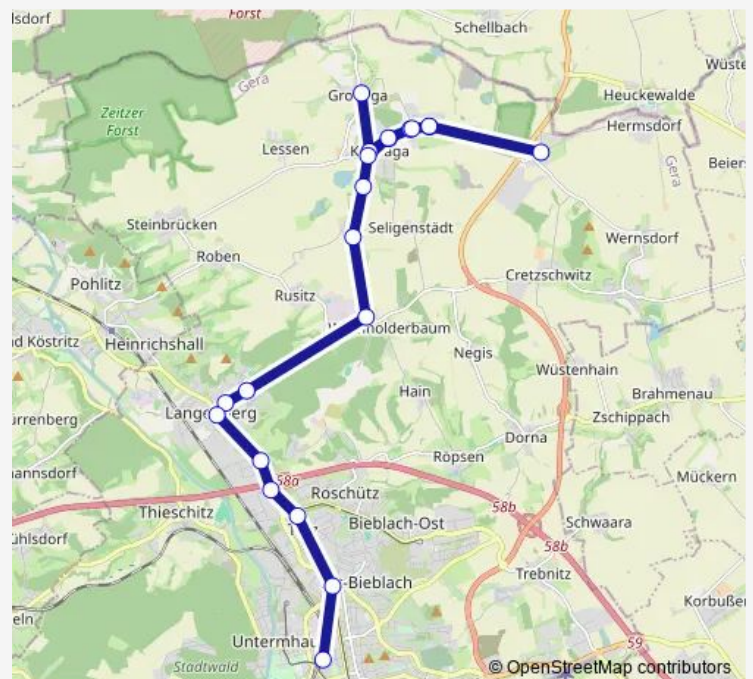

Bus 229

[Go to website](#)

Direction

Gera, Busbahnhof — Gera, Pionierkaserne

8 stops

[Open route schedule](#)

Gera, Busbahnhof

Gera, Duale Hochschule

Gera, Autobahn

Gera, Am Lerchenberg

Gera, Langenberger Straße

Gera, Schoßbachstraße

Gera, Langenberg Markt

Gera, Pionierkaserne

Route schedule

Gera, Busbahnhof — Gera, Pionierkaserne

Monday —

Tuesday —

Wednesday —

Thursday —

Friday —

Saturday —

Sunday 19:19-21:19

Route info

Direction: Gera, Busbahnhof

Stops: 8

Trip Duration: 0 hour 21 min

229

BusMaps

Direction

Gera, Hermsdorf — Gera, Duale Hochschule

16 stops