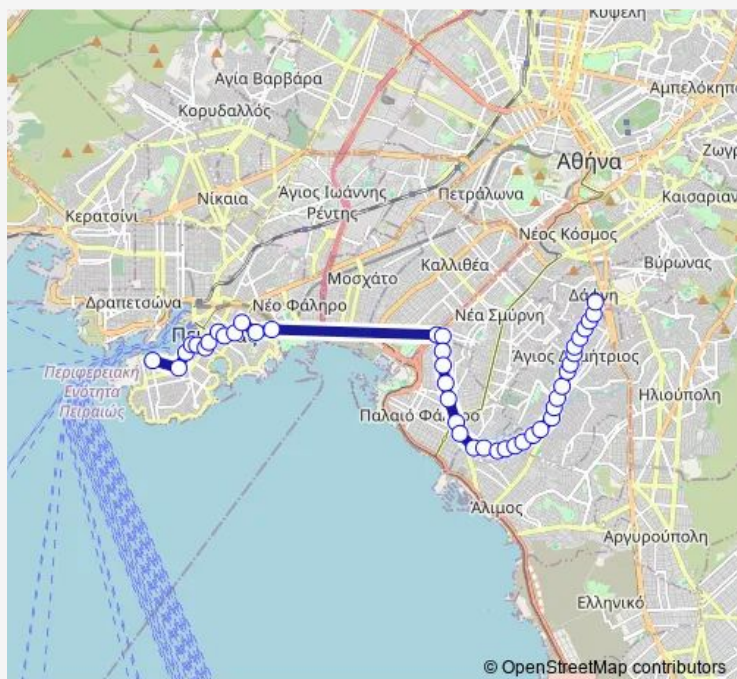

### Route info

Direction: Αφετηρια

Stops: 42

Trip Duration: 0 hour 50 min

1η Αγ.Βαρβαρας

2η Αγ.Βαρβαρας

Πλ.Φιλικησ Εταιριασ

3η Αγ.Βαρβαρας