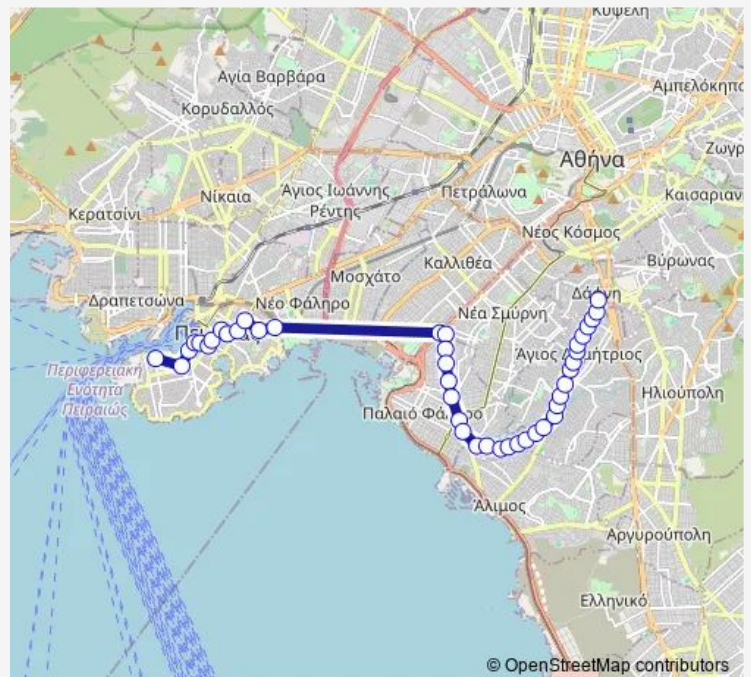

Saturday 05:25-23:15

Sunday 07:05-22:35

Route info

Direction: ΑΦΕΤΗΡΙΑ

Stops: 42

Trip Duration: 0 hour 55 min

229 — Πειραιας - Αγ. Δημητριος (Σταθ. Δαφνησ)

1η ΑΓ.ΒΑΡΒΑΡΑΣ