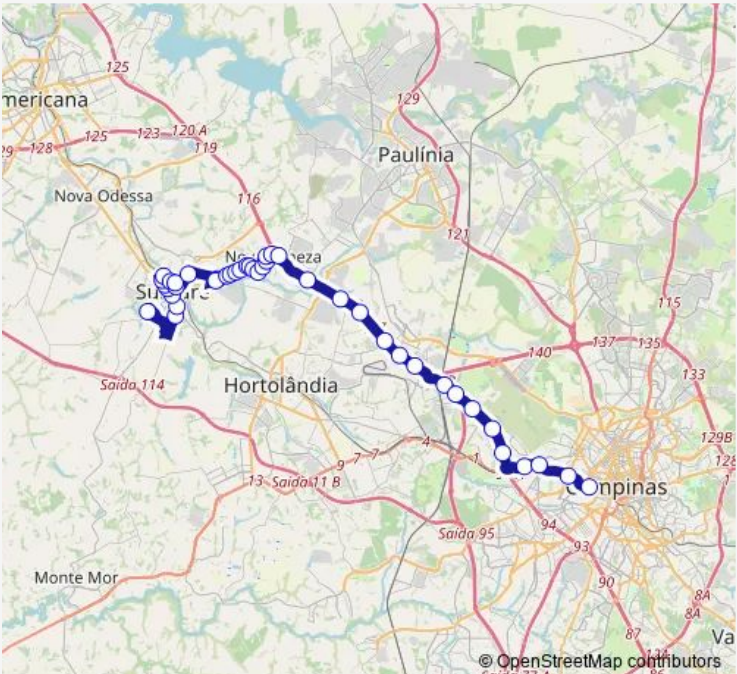

Bus 636PR2 Sumare (Jardim Macarenko) - Campinas (Terminal Metropolitano Prefeito Magalhaes Teixeira)

[Go to website](#)

Direction
 Terminal Metropolitano Prefeito Magalhaes Teixeira — Av. 7 de setembro 1824 - Jardim Macarenko Sumare - SP 13171-505 Brasil

40 stops

[Open route schedule](#)

- Terminal Metropolitano Prefeito Magalhaes Teixeira
- Av. Lix da Cunha 2879-2977
- Avenida Lix Da Cunha 4784-4968 - Bonfim Campinas - Sao Paulo Republica Federativa Do Brasil - Jardim Bandeirantes Campinas - SP 13070-715 Brasil
- Estacao de Transferencia Anhanguera - Plataforma 3 - Jardim Pacaembu Campinas - SP 13070-716 Brasil
- SPM-330 D Rodovia Anhanguera km 985 norte
- SPM-330 D Rodovia Anhanguera km 989 norte - Jardim Eulina Campinas - SP 13061-155 Brasil
- SPM-330 D Rodovia Anhanguera km 998 norte
- SPM-330 D Rodovia Anhanguera km 1011 norte
- SPM-330 D Rodovia Anhanguera km 1028 norte - Jardim Chapadao Campinas - SP 13108 Brasil
- SPM-330 D Rodovia Anhanguera km 1043 norte - Techno Park Campinas - SP 13061-155 Brasil
- SPM-330 D Rodovia Anhanguera km 1053 norte - Techno Park Campinas - SP 13061-155 Brasil
- SPM-330 D Rodovia Anhanguera km 1061 norte - Jardim Santa Olivia (Nova Veneza) Sumare - SP Brasil
- SPM-330 D Rodovia Anhanguera km 1087 norte - Jardim Nova Terra (Nova Veneza) Sumare - SP 13183-091 Brasil
- SPM-330 D Rodovia Anhanguera km 1098 norte - Jardim Sao Geronimo (Nova Veneza) Sumare - SP 13183-091 Brasil

Route schedule
 Terminal Metropolitano Prefeito Magalhaes Teixeira — Av. 7 de setembro 1824 - Jardim Macarenko Sumare - SP 13171-505 Brasil

Monday	06:10-22:55
Tuesday	06:10-22:55
Wednesday	06:10-22:55
Thursday	06:10-22:55
Friday	06:10-22:55
Saturday	06:10-22:55
Sunday	06:20-17:30

Route info

Direction: Terminal Metropolitano Prefeito Magalhaes Teixeira

Stops: 40

Trip Duration: 1 hour 5 min

SPM-330 D Rodovia Anhanguera km 1104 norte - Jardim Manchester (Nova Veneza) Sumare - SP 13183-091 Brasil