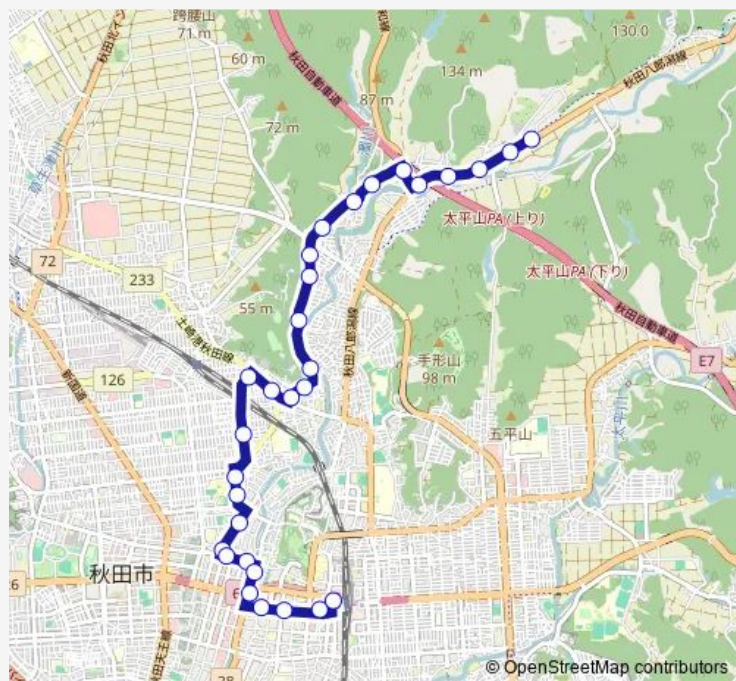

Thursday 07:25-17:05

Friday 07:25-17:05

Saturday —

Sunday —

Route info

Direction: 蓬田上丁

Stops: 30

Trip Duration: 0 hour 29 min

■ 添川線

BusMaps

菊谷小路

通町二区

通町

中央警察署前

二丁目橋

中通一丁目