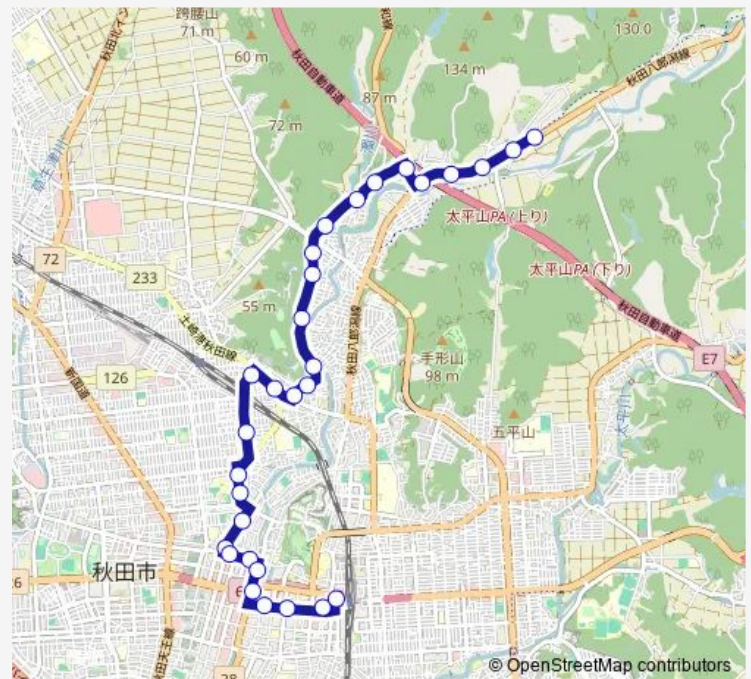

Thursday 07:25-17:05

Friday 07:25-17:05

Saturday —

Sunday —

Route info

Direction: 蓬田上丁

Stops: 30

Trip Duration: 0 hour 29 min

■ 添川線

BusMaps

菊谷小路

通町二区

通町

中央警察署前

二丁目橋

中通一丁目