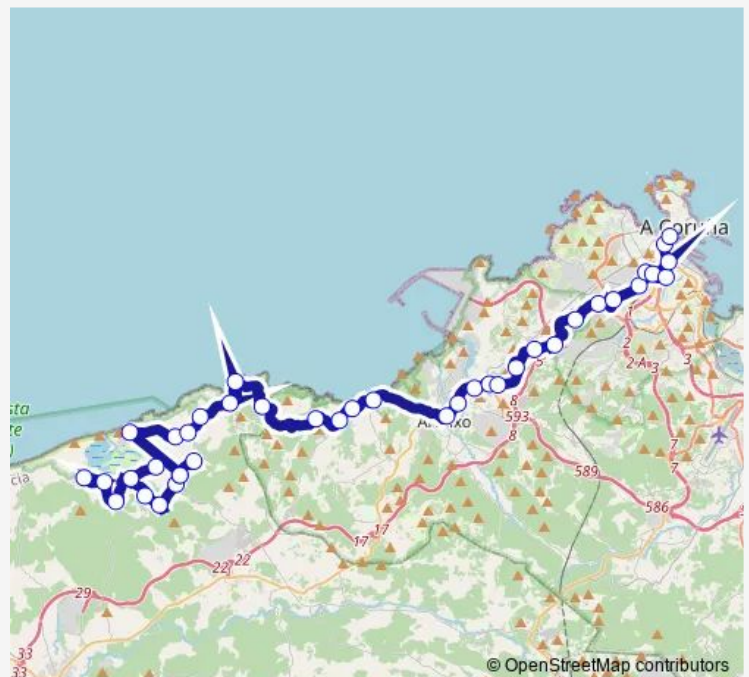

Chamín

Praia Barrañán

Route schedule

Castrillon — Entrexardíns

Monday 09:30

Tuesday 09:30

Wednesday 09:30

Thursday 09:30

Friday 09:30

Saturday —

Sunday —

Route info

Direction: Castrillon

Stops: 40

Trip Duration: 1 hour 40 min

■ Xg848009 — Entrexardíns-Castrillon

Maceira

Quinto Pino

Embalse

Aluminios

Marineda City

IES Urb. Lugrís - Fenosa

Ronda De Outeiro 2

Ronda De Outeiro