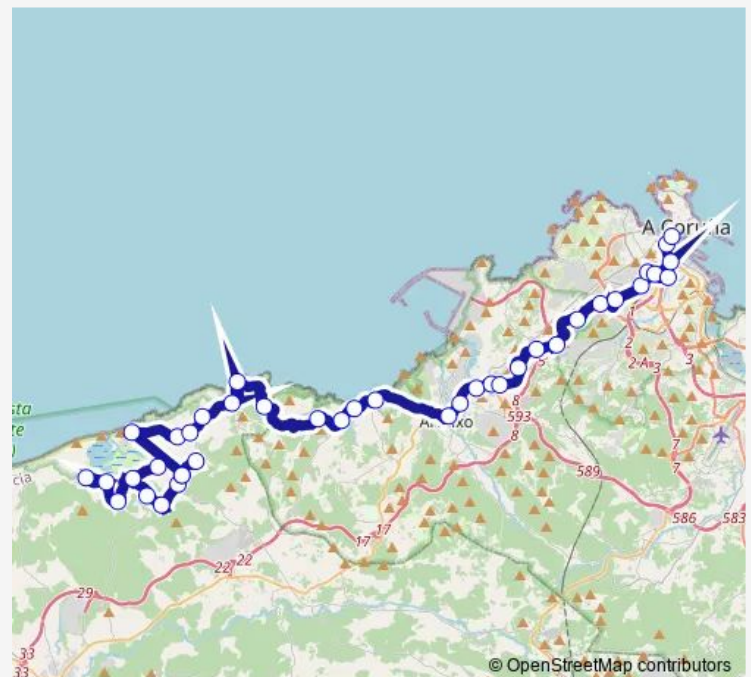

Bus XG848009 Entrexardíns-Castrillon

[Go to website](#)

Direction

Castrillon — Entrexardíns

40 stops

[Open route schedule](#)

Castrillon

Igrexa-Lema

Centeás

Sambade

As Travesas

Castelo

Gelra

Noicela

Rapadoiro

Noicela

Casadelas

Pedra Do Sal

A Imende

Cestro

Leira

Xuxán

Caión

Alvite

Sorrizo

Chamín

Praia Barrañán

Route schedule

Castrillon — Entrexardíns

Monday 09:30

Tuesday 09:30

Wednesday 09:30

Thursday —

Friday 09:30

Saturday —

Sunday —

Route info

Direction: Castrillon

Stops: 40

Trip Duration: 1 hour 40 min

XG848009 — Entrexardíns-Castrillon

BusMaps