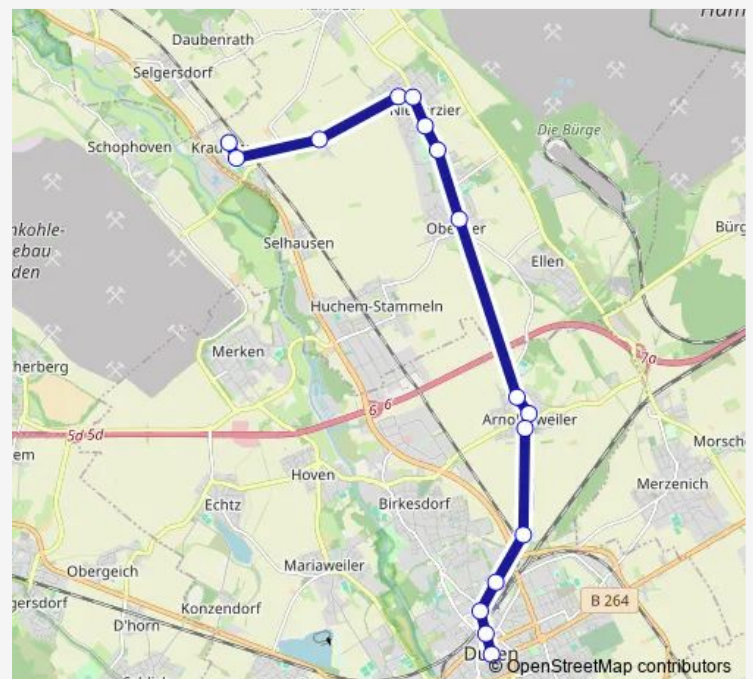

Düren, Arnoldsweiler Mitte

Düren, Arnoldsweiler Trierer Straße

Düren, Im Jagdfeld

Düren, Güterbahnhof

Düren, Bahnhof / ZOB (Bus)

Düren, Stadtcenter

Düren, Kaiserplatz

Route schedule

Niederzier, Krauthausen Feldstraße (Bahnhof) — Düren, Kaiserplatz

Monday	05:25-18:25
Tuesday	05:25-18:25
Wednesday	05:25-18:25
Thursday	05:25-18:25
Friday	05:25-18:25
Saturday	—
Sunday	—

Route info

Direction: Niederzier, Krauthausen Feldstraße (Bahnhof)

Stops: 16

Trip Duration: 0 hour 30 min

Direction

Düren, Kaiserplatz — Niederzier, Krauthausen Feldstraße (Bahnhof)

14 stops

[Open route schedule](#)

Düren, Kaiserplatz

Düren, Stadtcenter

Düren, Bahnhof / ZOB (Bus)

Düren, Im Jagdfeld

Düren, Arnoldsweiler Trierer Straße

Düren, Arnoldsweiler Neußer Straße

Niederzier, Oberzier Dorfplatz

Niederzier, Weiherhof

Niederzier, Apotheke

Niederzier, Mitte