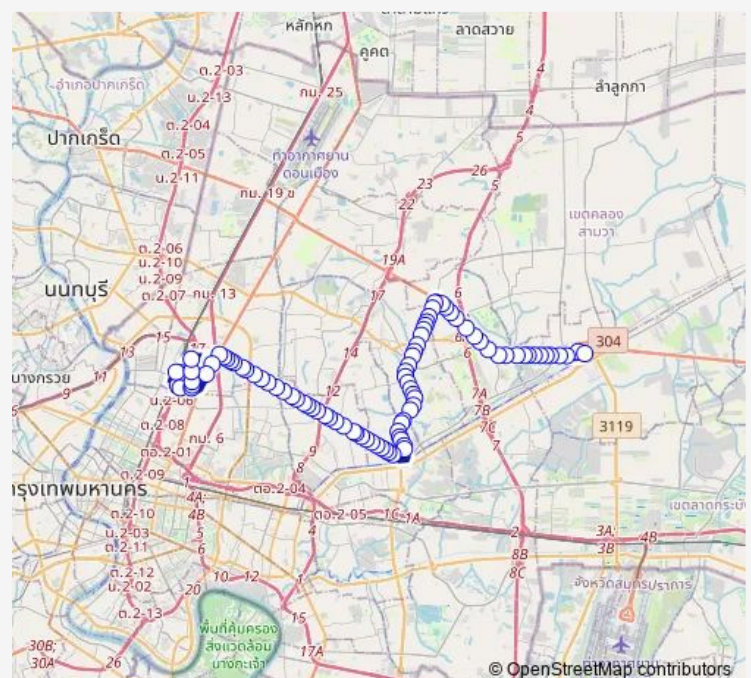

ตรงข้ามแฟชั่นไอส์แลนด์; Fashion Island (Opposite)

ต่างระดับรามอินทรา; Different levels Ramintra

หมู่บ้านชื่นกมล; Chuen Kamon Village

Route schedule

อุ่มมินบุรี; Minburi Terminal — อุหมอชิต 2; Bus Depot Mochit 2

Monday 00:00

Tuesday 00:00

Wednesday 00:00

Thursday 00:00

Friday 00:00

Saturday 00:00

Sunday 00:00

Route info

Direction: อุ่มมินบุรี; Minburi Terminal

Stops: 90

Trip Duration: 2 hour 20 min

1-42 (96) — มินบุรี - ถนนลาดพร้าว - สถานีขนส่งผู้โดยสารกรุงเทพฯ (จตุจักร); Minburi - Lat Phrao - Mo Chit...

รพ.สินแพทย์;Synphaet Hospital