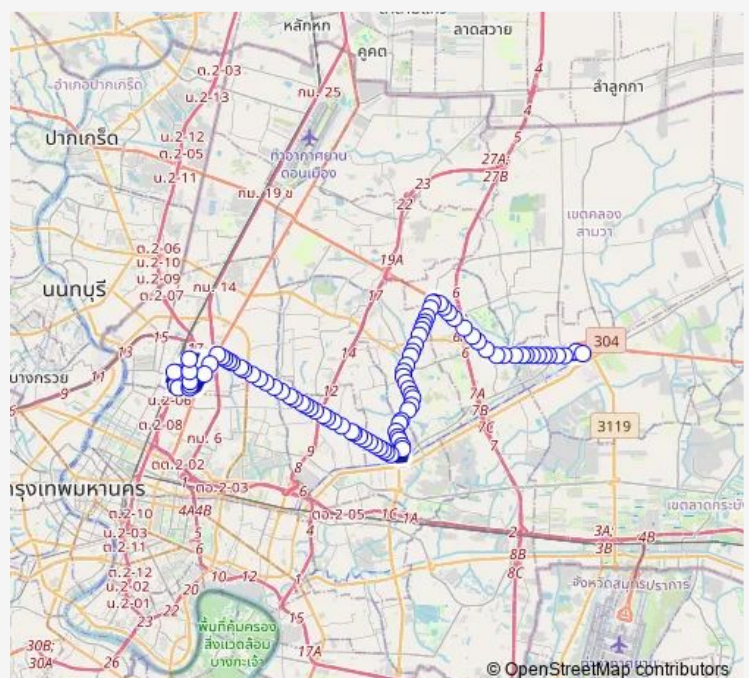

ตรงข้ามแฟชั่นไอส์แลนด์; Fashion Island (Opposite)

ต่างระดับรามอินทรา; Different levels Ramintra

หมู่บ้านชื่นกมล; Chuen Kamon Village

Route schedule

อุ่มมินบุรี; Minburi Terminal — อุ้มมอชิต 2; Bus Depot Mochit 2

Monday 00:00

Tuesday 00:00

Wednesday 00:00

Thursday 00:00

Friday 00:00

Saturday 00:00

Sunday 00:00

Route info

Direction: อุ่มมินบุรี; Minburi Terminal

Stops: 90

Trip Duration: 2 hour 20 min

1-42 (96) — มินบุรี - ถนนลาดพร้าว - สถานีขนส่งผู้โดยสารกรุงเทพฯ (จตุจักร); Minburi - Lat Phrao - Mo Chit...

รพ.สินแพทย์;Synphaet Hospital