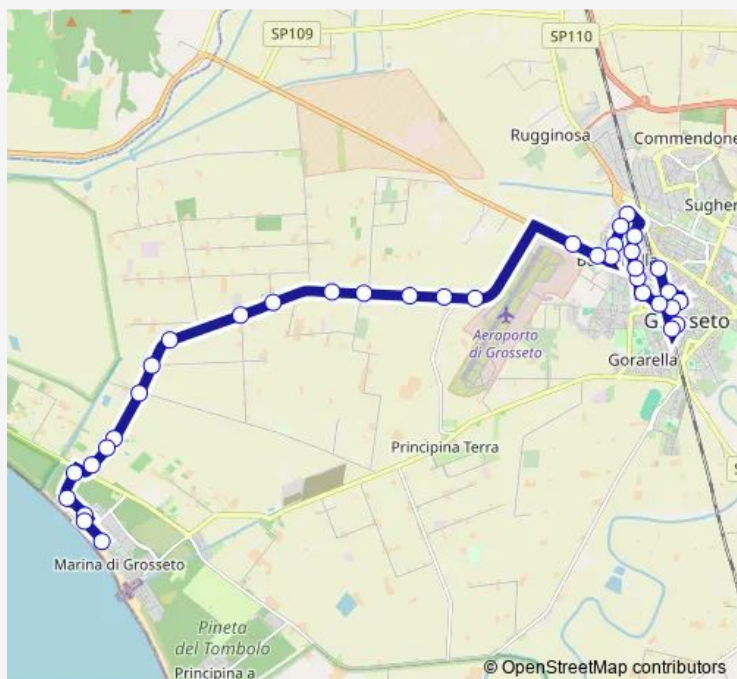

Castiglione Giusti

Castiglione Uranio

Castiglione Quarzo

Route schedule

Grosseto F.S. — Marina Villa Gaia Lungomare

Monday 13:00-20:02

Tuesday 13:00-20:02

Wednesday 13:00-20:02

Thursday 13:00-20:02

Friday 13:00-20:02

Saturday 13:00-20:02

Sunday —

Route info

Direction: Grosseto F.S.

Stops: 40

Trip Duration: 0 hour 39 min

g13 — Grosseto - Marina Via Pollino

BusMaps

Grosseto Aeroporto Militare

Sp Gr 80 Km 1+900

Pollino

Sp Gr 80 Km 3+170

Bivio Poggiale Marrucheto

Sp Gr 80 Km 4+650

Marina Pineta

Marina Delle Colonie D.L.F.

Marina Delle Colonie Rosmarina

Marina Elba

Marina Villa Gaia Lungomare

Direction

Grosseto F.S. — Marina Villa Gaia Lungomare

36 stops