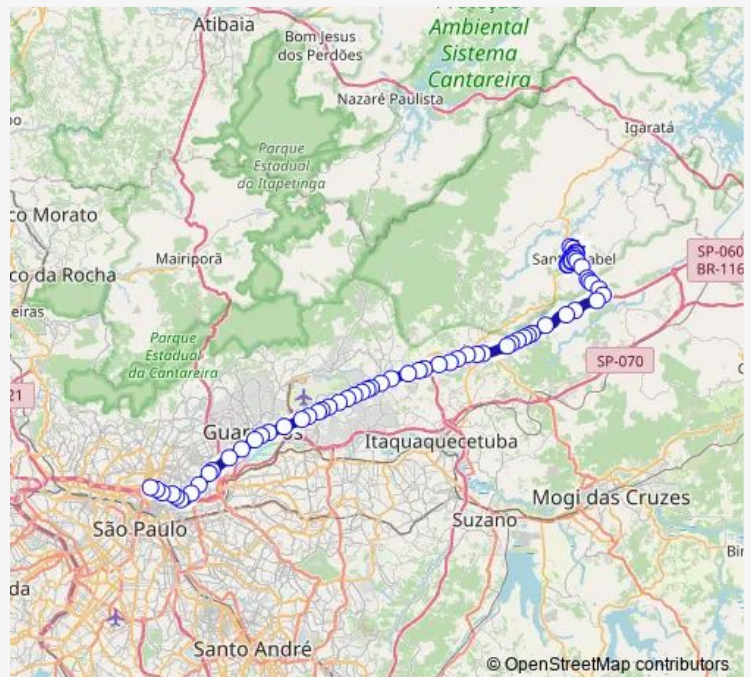

Av. Cel. Bertoldo, 44-122

Av. Cel. Bertoldo, 344

Av. Cel. Bertoldo, 866-1190

Av. Cel. Bertoldo, 2380-2734

Av. Cel. Bertoldo, 2736-2974

Av. Cel. Bertoldo, 2976-3224

Route schedule

Rua Prefeito José Raimundo Lobo, 646-758 — Rua Maria Prestes Maia, Santana

Monday 06:00

Tuesday 06:00

Wednesday 06:00

Thursday 06:00

Friday 06:00

Saturday —

Sunday —

Route info

Direction: Rua Prefeito José Raimundo Lobo, 646-758

Stops: 70

Trip Duration: 1 hour 9 min

■ 243DV1 — Santa Isabel (Mont Serrat) / Sao Paulo (Terminal Rodoviario Tiete)

Av. Cel. Bertoldo, 4012-4724

Av. Cel. Bertoldo, 4893-4925

Rodovia Presidente Dutra, Santa Isabel - Sp

Rodovia Presidente Dutra, Santa Isabel - Sp

Rodovia Presidente Dutra, Santa Isabel - Sp

Santa Isabel - SP, 07500-000

Rodovia Presidente Dutra & 194, Santa Isabel - Sp