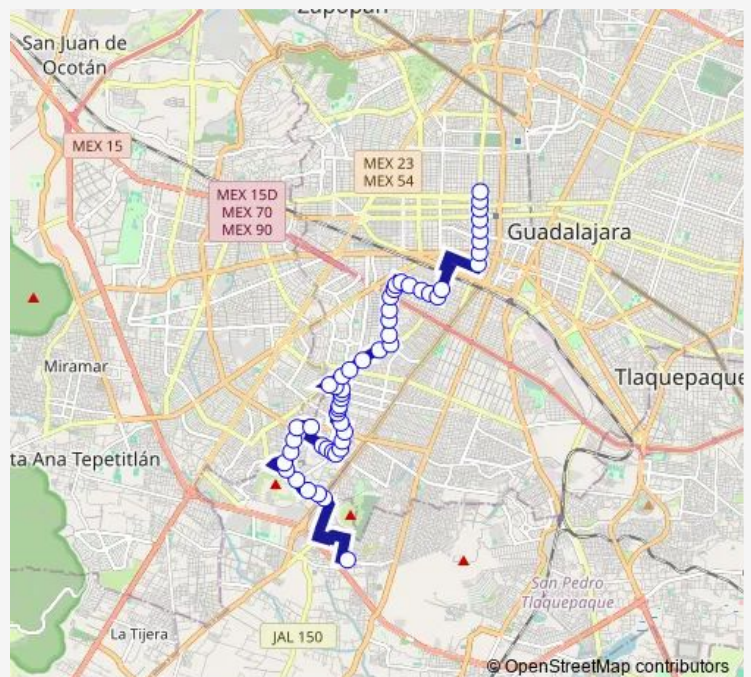

Avenida Enrique Díaz de León Sur

Avenida Enrique Díaz de León Sur

Avenida Enrique Díaz de León Sur

Sabino

Calle Roble

Calle Roble

Calle Pino

Calle Pino

Thursday 06:45

Friday 06:45

Saturday 06:45

Sunday 06:45

Route info

Direction: Calle Belén

Stops: 62

Trip Duration: 1 hour 3 min

Calle Pino

Pelicano

Calle Piña

Platano

Avenida del Mercado

Avenida del Mercado

Avenida del Mercado

Guayana

Avenida Cruz del Sur

Avenida Mandarina

Avenida Cruz del Sur

Avenida Cruz del Sur

Bahía

Avenida Cruz del Sur

Avenida Isla Pantenaria

Avenida Isla Pantenaria