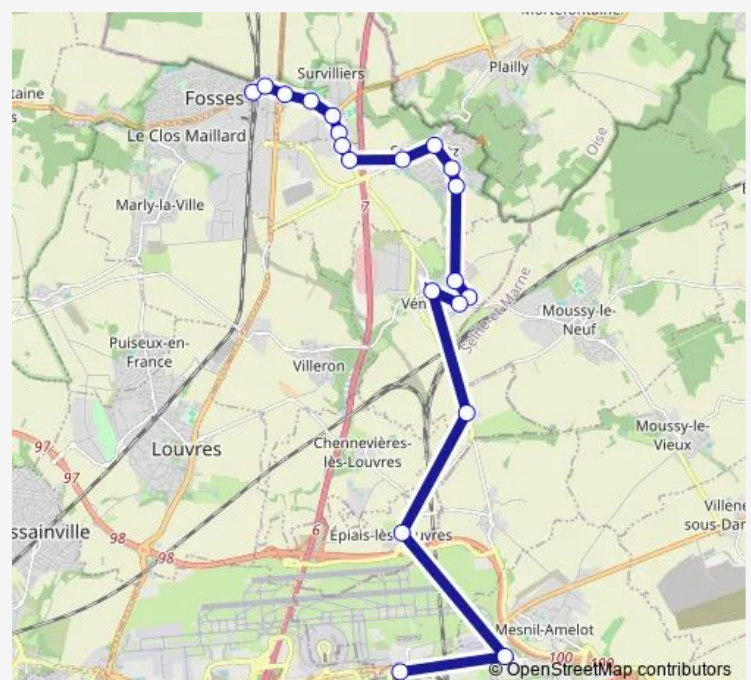

François Mauriac

Les Mitelles

Les Dix Arpents

Centre de Vémars

Choisy aux Boeufs

Mairie de Mauregard

Rue Périchet

Gare de Roissy-pole Aéroport CDG 1

### Route schedule

Gare de Survilliers Fosses — Gare de Roissy-pole Aéroport CDG 1

Monday 05:04-21:35

Tuesday 05:04-21:35

Wednesday 05:04-21:35

Thursday 05:04-21:35

Friday 05:04-21:35

Saturday —

### Route info

Direction: Gare de Survilliers Fosses

Stops: 20

Trip Duration: 0 hour 36 min

## Direction

Gare de Roissypole Aéroport CDG 1 — Gare de Survilliers Fosses

20 stops

[Open route schedule](#)

Gare de Roissypole Aéroport CDG 1

Rue Périchet

Centre d'Epiais-lès-Louvres

Choisy aux Boeufs