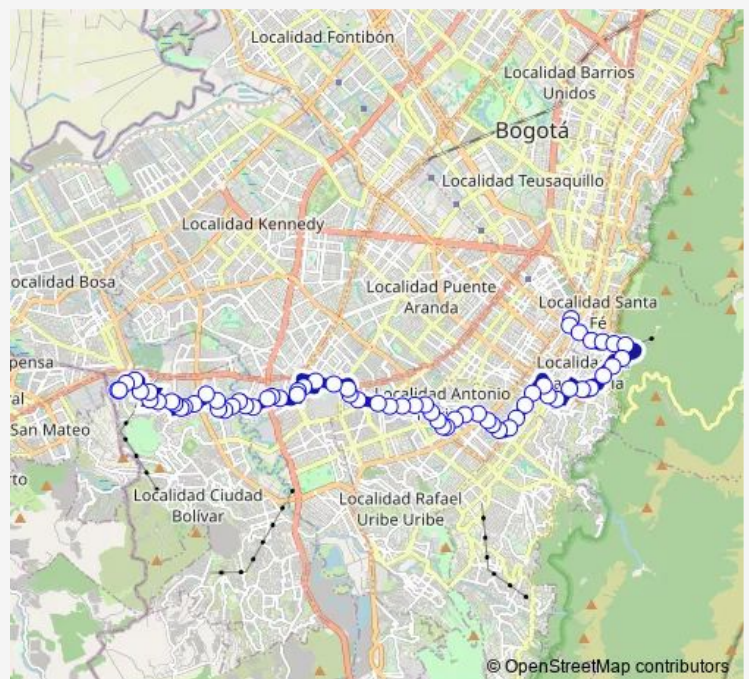

### Route info

Direction: AK 13 - CL 20

Stops: 71

Trip Duration: 1 hour 56 min

H617 — Perdomo

BusMaps

AC 11 Sur - KR 12

AC 11 Sur - KR 12c