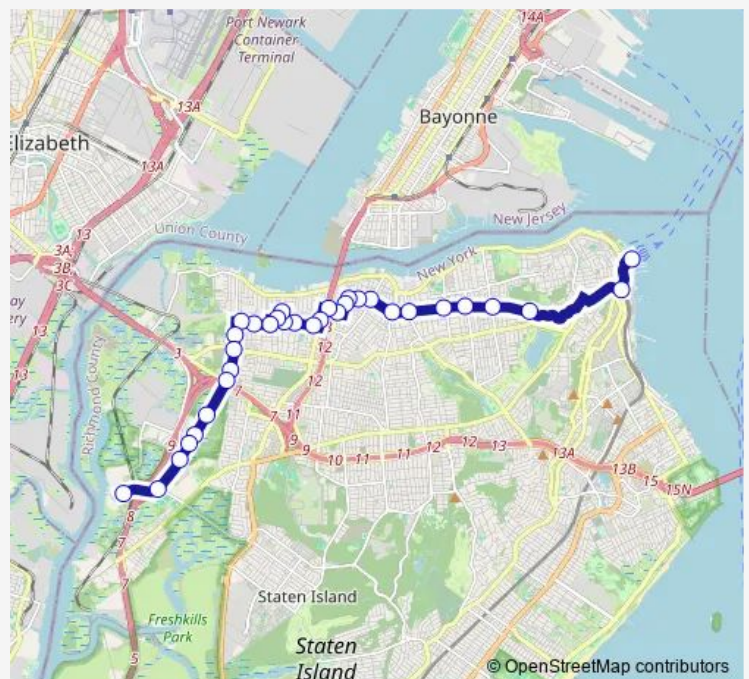

Saturday —

Sunday —

Route info

Direction: Saint George Ferry/Ramp C S46 & S96

Stops: 33

Trip Duration: 0 hour 43 min

S96 — St. George - West Shore Plaza Ltd

Brabant ST/Lockman Av

Brabant ST/Grandview Av

South AV/Cable Way

South AV/Forest Av

South AV/Amador St

South AV/Goethals RD North

South AV/1000 South Av

South AV/Lois Ln

South AV/1200 South Av

South AV/Teleport Dr

South AV/Travis Av

South AV/West Shore Plaza

## Route info

Direction: Saint George Ferry/Ramp C S46 & S96

Stops: 35

Trip Duration: 0 hour 52 min

South AV/Forest Av

South AV/Amador St

South AV/Goethals RD North

South AV/1000 South Av