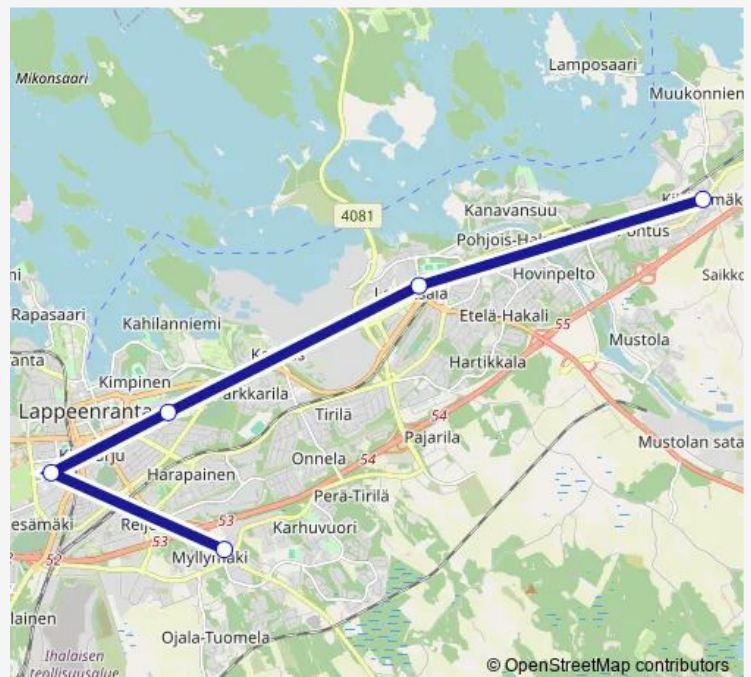

Direction

Viipurintie-Ajurinkatu keskustaan — Kiiskinmäki

5 stops

[Open route schedule](#)

Viipurintie-Ajurinkatu keskustaan

Puhakankatu 3-7 keskustaan

Armilankatu 38 keskustasta

Lauritsala P

Kiiskinmäki

Route schedule

Viipurintie-Ajurinkatu keskustaan — Kiiskinmäki

Monday	11:55
Tuesday	—
Wednesday	—
Thursday	11:55
Friday	—
Saturday	—
Sunday	—

Route info

Direction: Viipurintie-Ajurinkatu keskustaan

Stops: 5

Trip Duration: 1 hour 5 min

Direction

Kiiskinmäki — Viipurintie-Ajurinkatu keskustasta

13 stops

[Open route schedule](#)

Kiiskinmäki

Muukontie 22 keskustaan