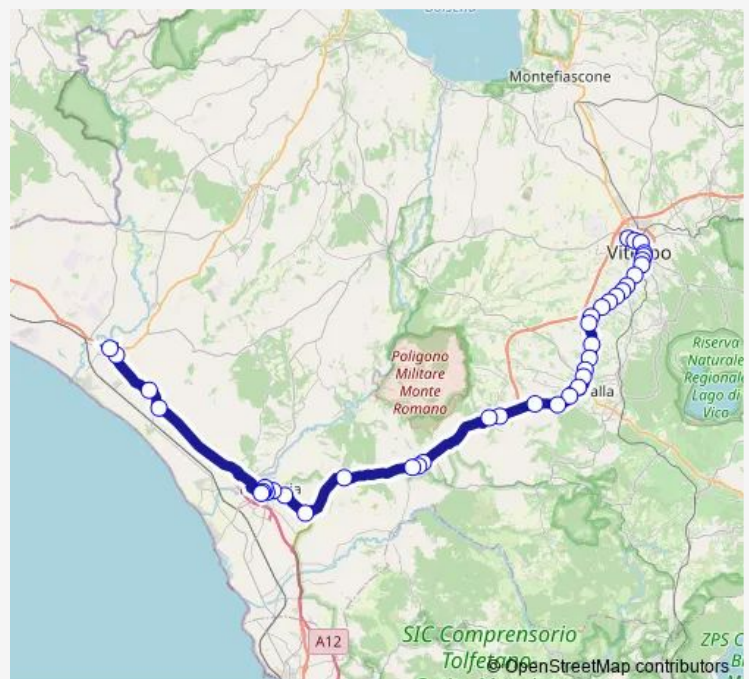

### Route schedule

VITERBO | Riello # f641 — Montalto | Piazza Tarquinia # f343

Monday 17:25

Tuesday 17:25

Wednesday 17:25

Thursday 17:25

Friday 17:25

Saturday —

### Route info

Direction: VITERBO | Riello # f641

Stops: 41

Trip Duration: 1 hour 20 min

VETRALLA | Via Aurelia Nord (Dogane) # f823

VETRALLA | Via Aurelia Nord Str. Poggio Cilli # f824

VETRALLA | Via Aurelia Nord Via Laghetti # f825