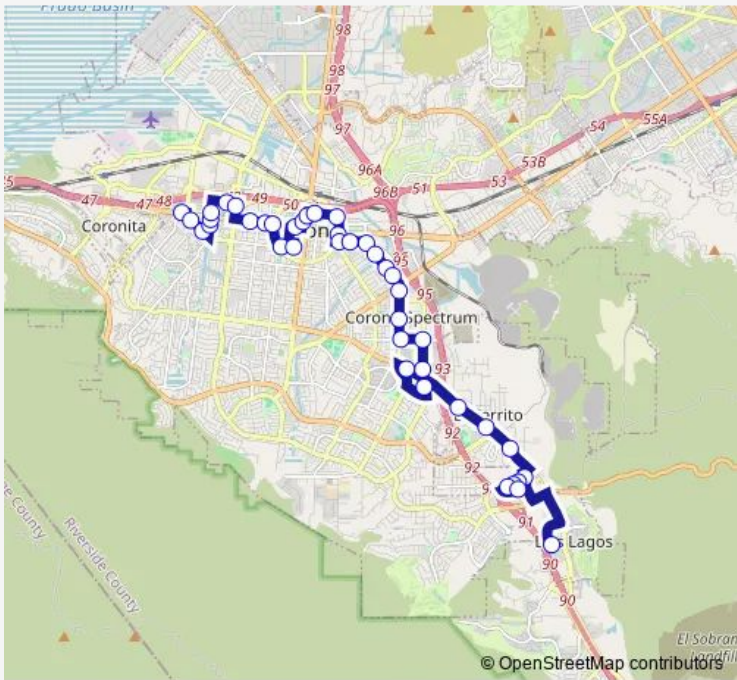

## Bus Red

[Go to website](#)

**Direction**  
 1510 W. Sixth St @ Walmart — Dos Lagos @ Theater  
 41 stops  
[Open route schedule](#)

- 1510 W. Sixth St @ Walmart
- 760 S. Smith @ Apartments
- S. Smith Av & Near Border Av
- Sherman Ave & 8th Street
- S. Sherman Ave @ Seventh St @ Car Wash
- S. Sherman Ave & Sixth St @ Juan Pollo
- 1148 W. D Street between Sherman & Lincoln
- 310 S. Lincoln @ Mcdonalds
- 944 W. Sixth St & Harris St
- 816 W. Sixth St between Buena Vista Av & Vicentia
- 700 W. Sixth St & W. Grand Bl
- W. Tenth St @ W. Grand Bl @ Merrill Park
- 921 S. Belle Av & Tenth St @ Senior Center
- 6th St & Belle Av @ Rear of Library
- 500 S. Main St and Fifth St @ Corona Mall
- 315 S. Main St & Fourth St @ Wienerschnitzel
- 222 E. Third St & Ramona Av @ Health Clinic
- 312 E. Grand Bl & Third St
- 610 E. Grand Bl & Sixth St
- 725 E. Circle City Dr & E. Grand Bl @ 7-11 store
- 1012 E. Circle City Dr & Pine St

Route schedule  
 1510 W. Sixth St @ Walmart — Dos Lagos @ Theater

Monday	08:07-16:21
Tuesday	08:07-16:21
Wednesday	08:07-16:21
Thursday	08:07-16:21
Friday	08:07-16:21
Saturday	09:07-16:11
Sunday	—

Route info  
 Direction: 1510 W. Sixth St @ Walmart  
 Stops: 41  
 Trip Duration: 0 hour 57 min

Red BusMaps

812 S. Rimpau Av & Circle City Dr

S. Rimpau Av @ Francis St

1210 S. Rimpau Av & Redwood St

1326 S. Rimpau Ave @ Stater Bros

1550 S. Rimpau Ave & Magnolia Av @ Mobile Home Park

1820 S. Rimpau Av @ Centennial Hs

E. Old Temescal Rd & Rimpau Av

1930 California Av & Old Temescal Rd @ Post Office

California Av & Shopping center

California Avenue @ Walmart

1260 E Ontario Ave. @ Albertsons

19170 E. Ontario Av & Piute Creek