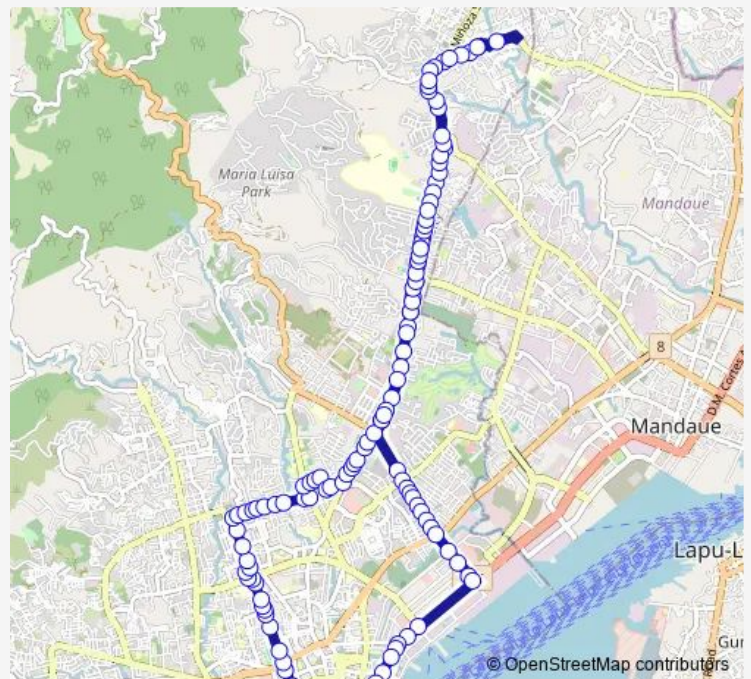

Thursday 06:01-23:16

Friday 06:01-23:16

Saturday 06:01-23:16

Sunday 06:01-23:16

Route info

Direction: (nodata)&M. Cuenco Avenue

Stops: 124

Trip Duration: 0 hour 51 min

TALAMBAN - SM - via Escario - Gorordo - Plaza

(nodata)&A. Soriano Jr. Avenue

(nodata)&Gov. M. Cuenco Avenue

(nodata)&Gov. M. Cuenco Avenue

Arch. Reyes - M. Cuenco Flyover&Gov. M. Cuenco Ave

(nodata)&Gov. M. Cuenco Avenue