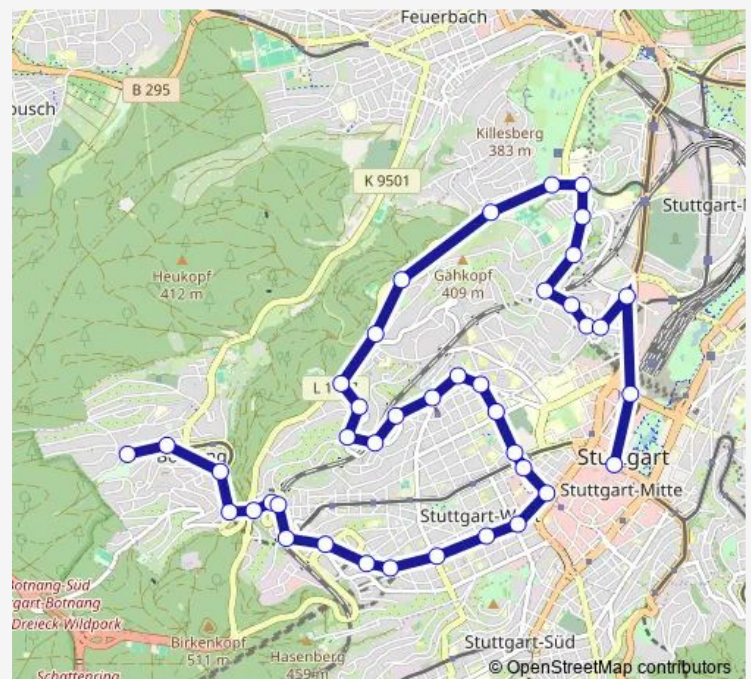

Seyfferstraße

Schwabstraße

Senefelderstraße

Feuersee

Stadtmitte

Berliner Platz (Hohe Straße)

Berliner Platz (Liederhalle)

Rosenberg-/Seidenstraße

Thursday 25:39-02:54⁺¹

Friday 25:39-02:54⁺¹

Saturday 25:39-02:54⁺¹

Sunday 25:39-02:54⁺¹

Route info

Direction: Botnang

Stops: 40

Trip Duration: 0 hour 37 min