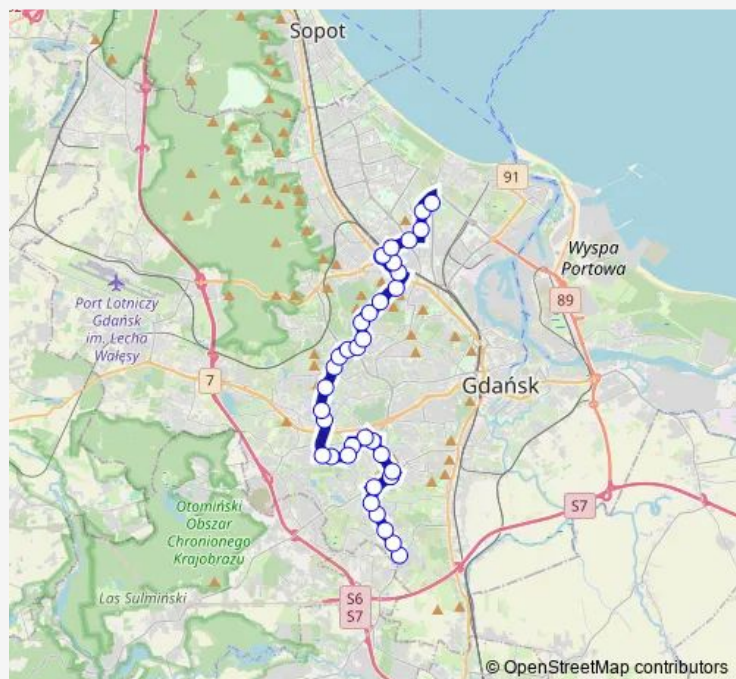

Lawendowe Wzgórze 05

Route schedule

Grudziądzka 03 — Starogardzka 04

Monday	03:36-02:36 ⁺¹
Tuesday	03:36-02:36 ⁺¹
Wednesday	03:36-02:36 ⁺¹
Thursday	03:36-02:36 ⁺¹
Friday	03:36-02:36 ⁺¹
Saturday	03:36-02:36 ⁺¹
Sunday	03:36-02:36 ⁺¹

Route info

Direction: Grudziądzka 03

Stops: 34

Trip Duration: 0 hour 40 min

Nowosądecka 01

Jeleniogórska 01

Piotrkowska 03

Kielecka 01