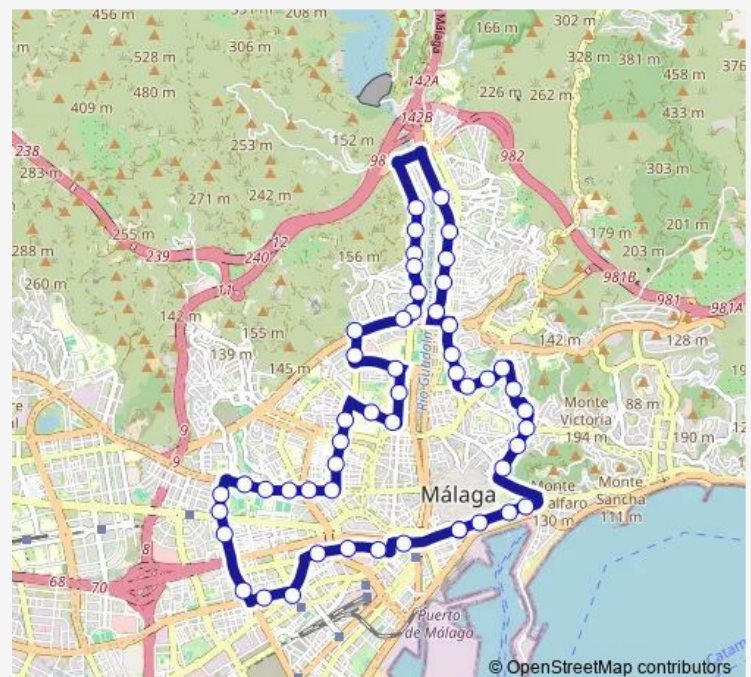

### Route info

Direction: Alameda Principal - Sur

Stops: 52

Trip Duration: 1 hour 7 min

■ N2 — Plaza de la Marina - Circular (Nocturno 2)

Jane Bowles - Borodin

Jane Bowles - Von Karajan

Plaza Herbert Von Karajan

Camino de la Virreina

Avda. de la Palmilla - Centro de Salud

Avda. Valle Inclán - La Palma

Avda. Valle Inclán

Avda. Simón Bolívar - Centro Comercial

Avda. Luis Buñuel - La Roca

Avda. Dr. Marañón - Conde de Ferrería