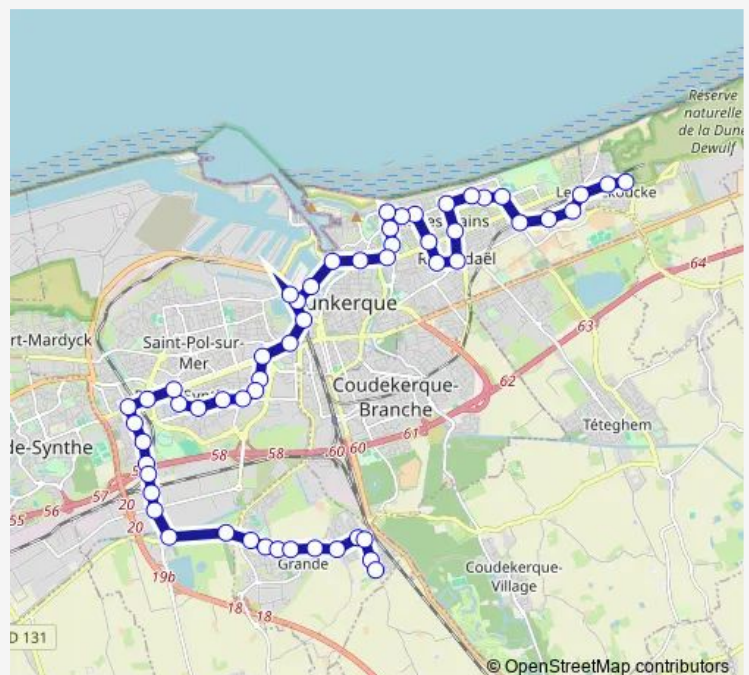

Bus N2 Cappelle-LA-Grande Croizat - Teteghem Vandermeersch

[Go to website](#)

Direction

Dunkerque Gare — Leffrinckoucke Fort DES Dunes

28 stops

[Open route schedule](#)

- Dunkerque Gare
- Magasin General
- Mole 1
- Schumann
- Universite
- L'Hermitte
- Minck
- Victoire
- Glacis
- Saint Jean Baptiste
- Fenelon
- Dunkerque Malo Plage
- Geeraert
- Turenne
- Europe
- Hopital
- Resistance
- Avenue DE LA Mer
- Poste DE Secours
- Choiseul
- Britania

Route schedule

Dunkerque Gare — Leffrinckoucke Fort DES Dunes

Monday	21:52
Tuesday	21:52
Wednesday	21:52
Thursday	21:52
Friday	21:52
Saturday	21:52
Sunday	21:52-22:08

Route info

Direction: Dunkerque Gare

Stops: 28

Trip Duration: 0 hour 30 min

N2 — Cappelle-LA-Grande Croizat - Teteghem Vandermeersch

Parc DES Sports

Angellier

Lieutenant

Verdun

Gare Leffrinckoucke

Mairie Leffrinckoucke

Leffrinckoucke Fort DES Dunes

Direction

Cappelle LA Grande Croizat — Leffrinckoucke Fort DES Dunes

58 stops

[Open route schedule](#)

Cappelle LA Grande Croizat

Cachin

Bierne