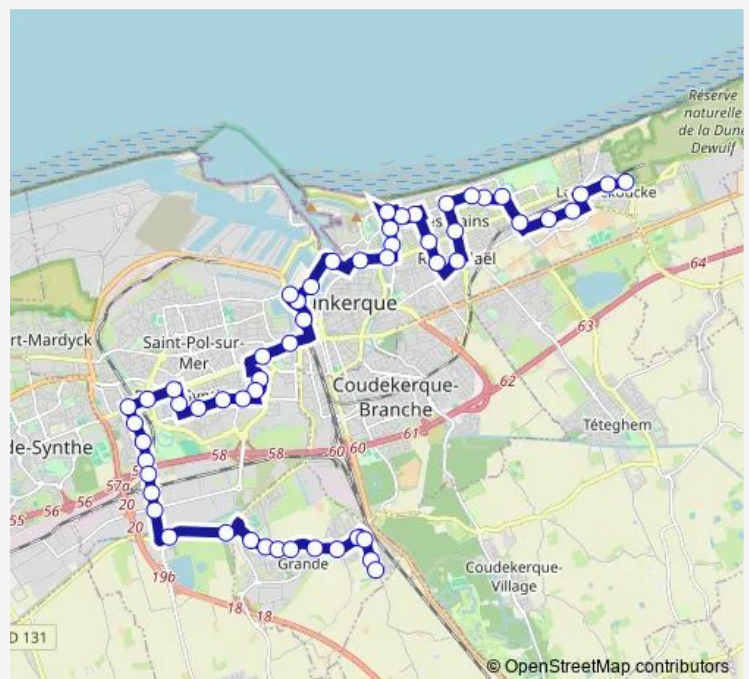

Bus N2 Cappelle-LA-Grande Croizat - Teteghem Vandermeersch

[Go to website](#)

Direction

Dunkerque Gare — Leffrinckoucke Fort DES Dunes

28 stops

[Open route schedule](#)

- Dunkerque Gare
- Magasin General
- Mole 1
- Schumann
- Universite
- L'Hermitte
- Minck
- Victoire
- Glacis
- Saint Jean Baptiste
- Fenelon
- Dunkerque Malo Plage
- Geeraert
- Turenne
- Europe
- Hopital
- Resistance
- Avenue DE LA Mer
- Poste DE Secours
- Choiseul
- Britania

Route schedule

Dunkerque Gare — Leffrinckoucke Fort DES Dunes

Monday	21:55
Tuesday	21:55
Wednesday	21:55
Thursday	21:55
Friday	21:55
Saturday	21:55
Sunday	22:12

Route info

Direction: Dunkerque Gare

Stops: 28

Trip Duration: 0 hour 32 min

N2 — Cappelle-LA-Grande Croizat - Teteghem Vandermeersch

Parc DES Sports

Angellier

Lieutenant

Verdun

Gare Leffrinckoucke

Mairie Leffrinckoucke

Leffrinckoucke Fort DES Dunes

Direction

Cappelle LA Grande Croizat — Leffrinckoucke Fort DES Dunes

58 stops

[Open route schedule](#)

Cappelle LA Grande Croizat

Cachin

Bierne