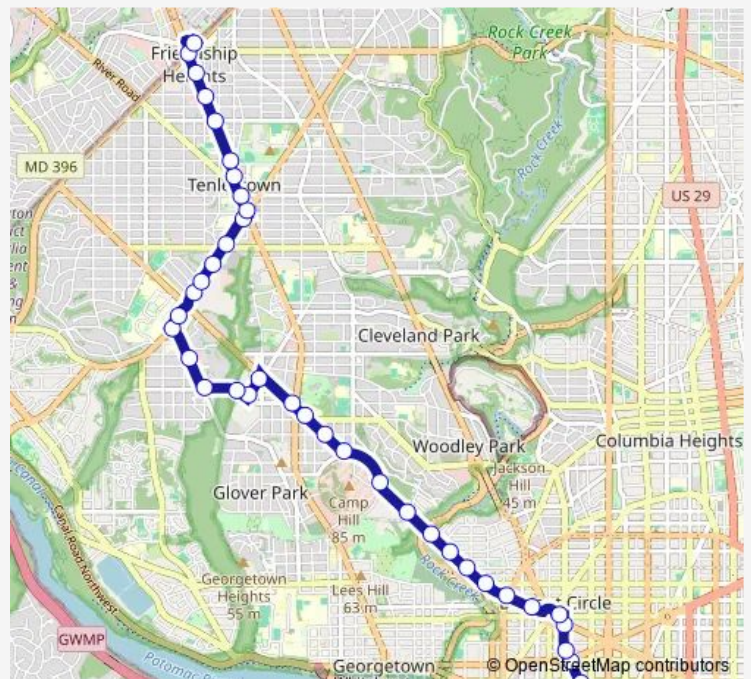

Cathedral Av Nw+Idaho Av Nw

Cathedral Av Nw+Bellevue Ter Nw

Massachusetts Av Nw+Wisconsin Av Nw

Route schedule

Friendship Heights+Bay E — 17 St Nw+I St Nw

Monday 05:45-19:17

Tuesday 05:45-19:17

Wednesday 05:45-19:17

Thursday 05:45-19:17

Friday 05:45-19:17

Saturday —

Sunday —

Route info

Direction: Friendship Heights+Bay E

Stops: 38

Trip Duration: 0 hour 32 min

N2 — Massachusetts Ave

Massachusetts Av Nw+Garfield St Nw

Massachusetts Av Nw+Fulton St Nw

Massachusetts Av Nw+Edmunds St Nw

Massachusetts Av Nw+34 St Nw

Massachusetts Av Nw+Observatory Cir Nw

Massachusetts Av Nw+30 St Nw

Thursday 05:58-20:00

Friday 05:58-20:00

Saturday —

Sunday —

Route info

Direction: 17 St Nw+I St Nw

Stops: 39

Trip Duration: 0 hour 41 min