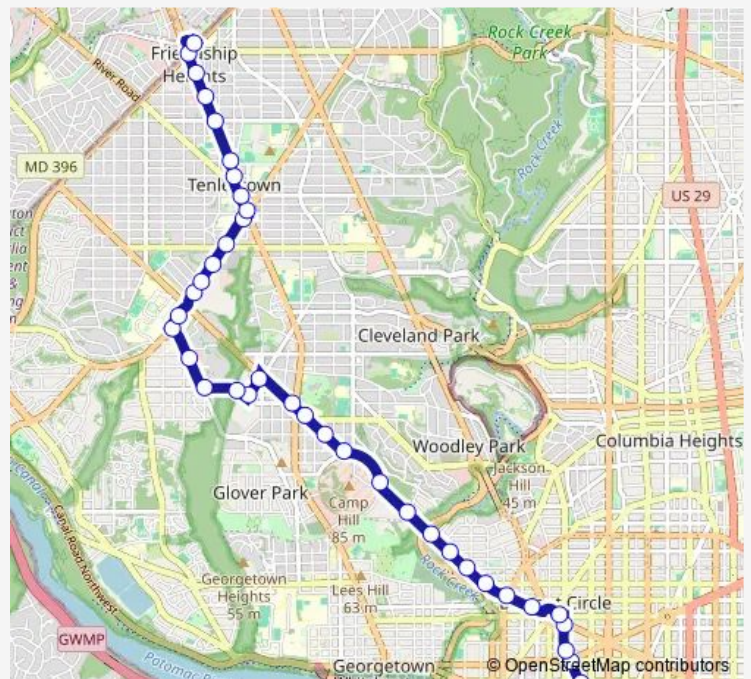

Massachusetts Av Nw+Wisconsin Av Nw

Route schedule

Friendship Heights+Bay E — 17 St Nw+I St Nw

Monday 05:45-19:17

Tuesday 05:45-19:17

Wednesday 05:45-19:17

Thursday 05:45-19:17

Friday 05:45-19:17

Saturday —

Sunday —

Route info

Direction: Friendship Heights+Bay E

Stops: 38

Trip Duration: 0 hour 31 min

N2 — Massachusetts Ave

Massachusetts Av NW+Garfield St NW

Massachusetts Av Nw+Fulton St Nw

Massachusetts Av Nw+Edmunds St Nw

Massachusetts Av Nw+34 St Nw

Massachusetts Av Nw+Observatory Cir Nw

Massachusetts Av Nw+30 St Nw

Massachusetts Av Nw+Belmont Rd Nw

Massachusetts Av Nw+#2540

Route info

Direction: 17 St NW+I St NW

Stops: 39

Trip Duration: 0 hour 37 min

Nebraska Av Nw+Ward Circle Nw

Nebraska Av Nw+Naval Security Ctr

Nebraska Av Nw+#4001

Nebraska Av Nw+Van Ness St Nw