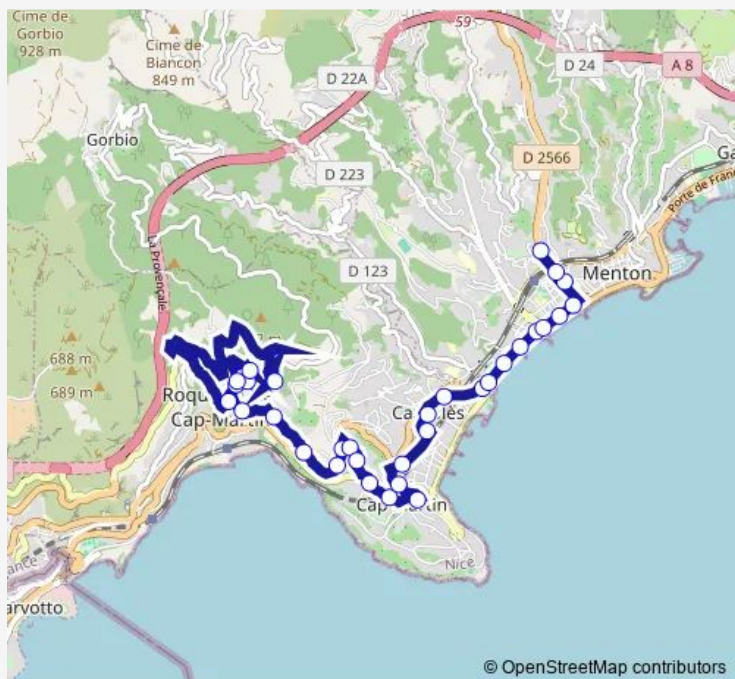

Val de Vesqui

2ème Hameau

Riva Bella

Route schedule

Menton Gare Routière — Roquebrune Cimetière

Monday —

Tuesday —

Wednesday —

Thursday —

Friday —

Saturday 09:00

Sunday —

Route info

Direction: Menton Gare Routière

Stops: 31

Trip Duration: 0 hour 45 min

© OpenStreetMap contributors

■ N2 — Navette N2

BusMaps

La Torraca

L'Olivette

Saft

Jamaïca

Le Lavoir

Les Genêts

Marjolaine

Place de Tassigny

Le Lavoir

Roquebrune Cimetière

Direction

Roquebrune Cimetière — Menton Gare Routière

33 stops