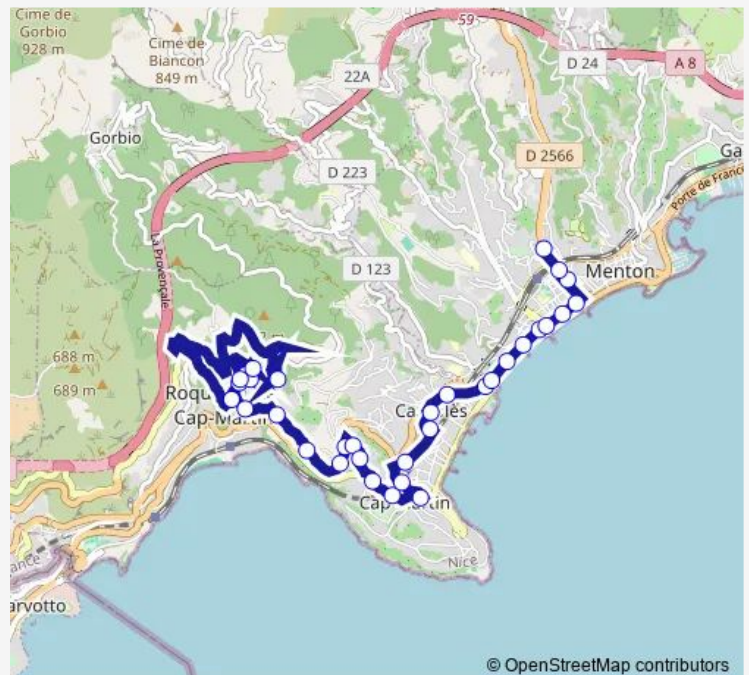

Thursday —

Friday —

Saturday 09:00

Sunday —

Route info

Direction: Menton Gare Routière

Stops: 31

Trip Duration: 0 hour 45 min

© OpenStreetMap contributors

■ N2 — Navette N2

BusMaps

La Torraca

L'Olivette

Saft

Jamaïca

Le Lavoir

Les Genêts

Marjolaine

Place de Tassigny

Le Lavoir

Roquebrune Cimetière

Direction

Roquebrune Cimetière — Menton Gare Routière

33 stops

Sunday

—

Route info

Direction: Roquebrune Cimetière

Stops: 33

Trip Duration: 0 hour 40 min

Place d'Armes

Madone