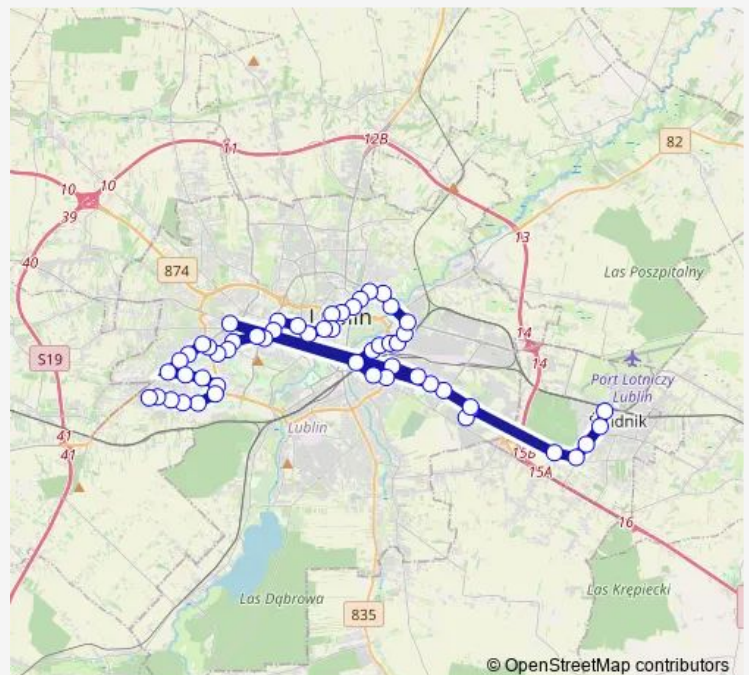

Direction

Zajezdnia Grygowej 02 — Gęsia 02

2 stops

[Open route schedule](#)

Zajezdnia Grygowej 02

Gęsia 02

Route schedule

Zajezdnia Grygowej 02 — Gęsia 02

Monday	—
Tuesday	20:54-21:54
Wednesday	—
Thursday	—
Friday	—
Saturday	—
Sunday	—

Route info

Direction: Zajezdnia Grygowej 02

Stops: 2

Trip Duration: 0 hour 30 min

Direction

Rondo Przemysłowców NŻ 02 — Zajezdnia Grygowej 02

2 stops

[Open route schedule](#)

Rondo Przemysłowców NŻ 02

Zajezdnia Grygowej 02

Route schedule

Rondo Przemysłowców NŻ 02 — Zajezdnia Grygowej 02

Monday	05:03
Tuesday	05:03
Wednesday	05:03
Thursday	05:03
Friday	05:03
Saturday	05:03
Sunday	05:03

Route info

Direction: Rondo Przemysłowców NŻ 02

Stops: 2

Trip Duration: 0 hour 5 min

Direction

Felin 01 — Zajezdnia Grygowej 02

2 stops

[Open route schedule](#)