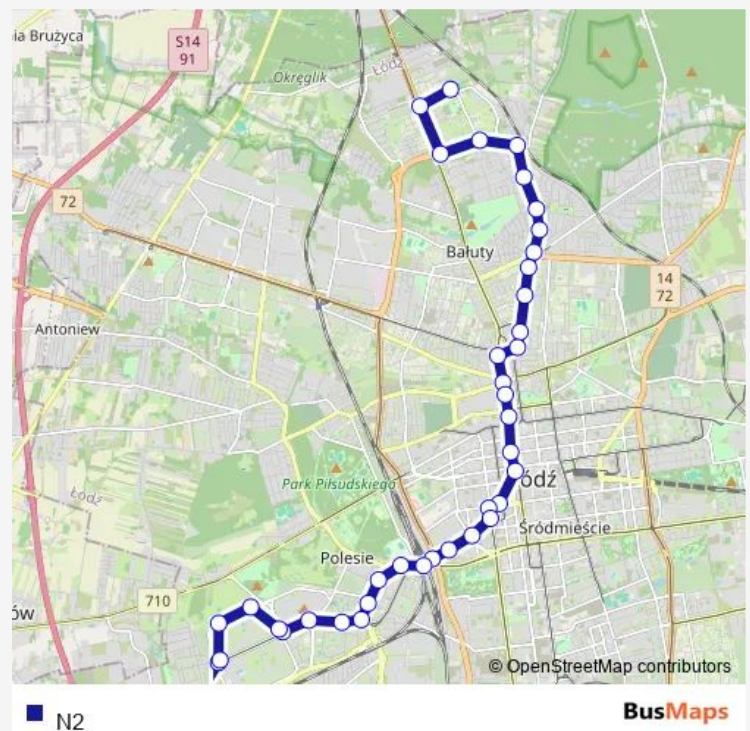

Więckowskiego - Zachodnia (4415)

Kościuszki - 6 Sierpnia (0395)

Struga - Gdańska (1086)

Żeromskiego - Struga (5281)

Route schedule

Radogoszcz Wschód (1781) — Limanowskiego - zajezdnia Limanowskiego (9013)

Monday —

Tuesday —

Wednesday —

Thursday —

Friday —

Saturday —

Sunday

05:30

Route info

Direction: Radogoszcz Wschód (1781)

Stops: 26

Trip Duration: 0 hour 46 min

Żeromskiego - pl. Barlickiego (1516)

Zielona - pl. Hallera (1484)

Zielona - 1 Maja (4952)

Legionów - Włókniarzy (0643)

Limanowskiego - zajezdnia Limanowskiego (9013)

Direction

Radogoszcz Wschód (1781) — Retkinia (2085)

38 stops

[Open route schedule](#)

Radogoszcz Wschód (1781)

Świtezianki - Zgierska (2187)

Sikorskiego - Zgierska (1052)

Sikorskiego - Nastrojowa (1053)