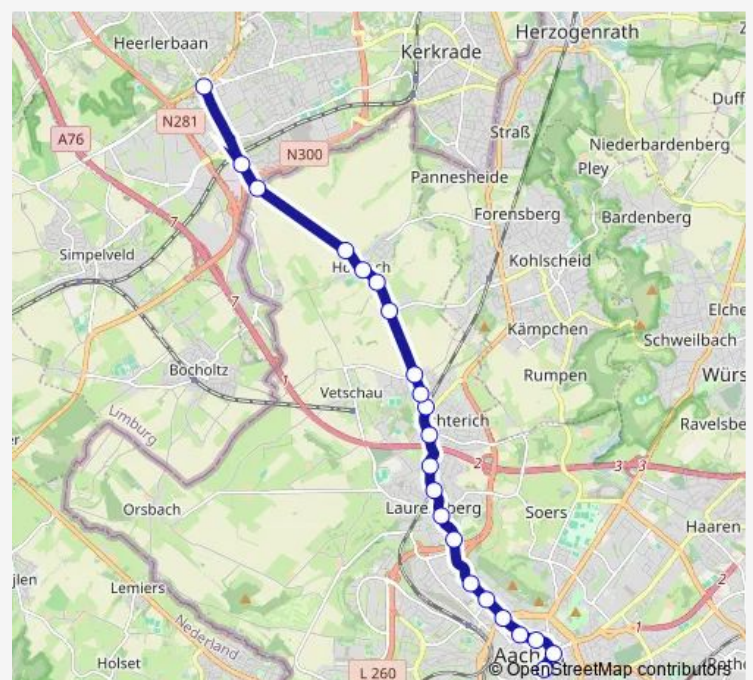

15 stops

[Open route schedule](#)

Aachen, Eisenbrunnen

Aachen, Bushof

Aachen, Minoritenstraße

Aachen, Driescher Gässchen (Rwth Aachen)

Aachen, Ponttor

Aachen, Bendplatz

Aachen, Richterich Schönauer Friede

Route schedule

Aachen, Eisenbrunnen — Aachen, Richterich Schönauer Friede

Monday —

Tuesday —

Wednesday —

Thursday —

Friday —

Saturday 03:30

Sunday 03:30

Route info

Direction: Aachen, Eisenbrunnen

Stops: 15

Trip Duration: 0 hour 14 min

Direction

Aachen, Elisenbrunnen — Kerkrade, Parkstad Stadion

22 stops

[Open route schedule](#)

Aachen, Elisenbrunnen

Aachen, Bushof

Aachen, Minoritenstraße

Aachen, Driescher Gässchen (Rwth Aachen)

Aachen, Ponttor

Aachen, Bendplatz