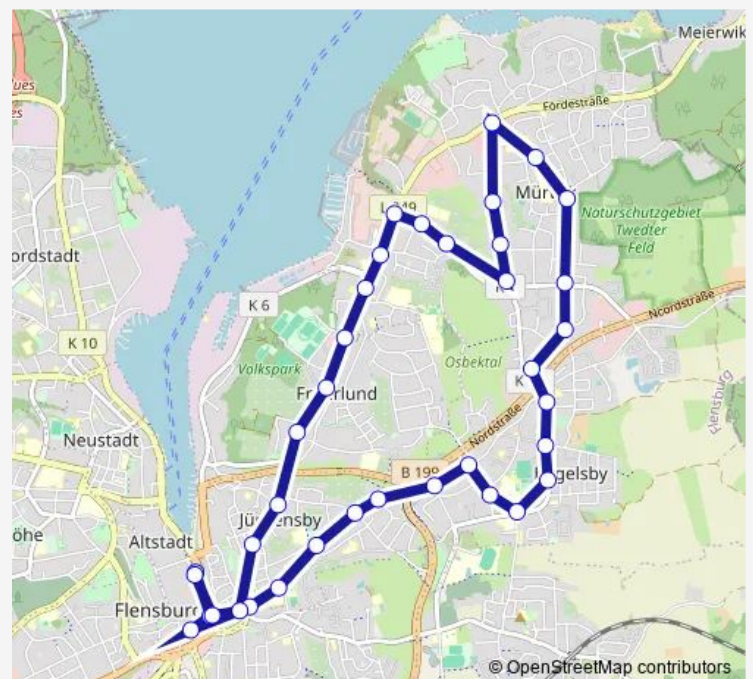

00:45-03:00

Sunday

00:45-03:00

Route info

Direction: ZOB B2 > 5 Ring B

Stops: 27

Trip Duration: 0 hour 32 min

■ N2

BusMaps

Campus Hochschule B2 > Laba/Hest

Mühlendamm > Caun

Munketoft > Zob

Flensburg, Deutsches Haus, Mast 1u

Flensburg, Angelburger Straße, Mast 1l

ZOB B2 > 5 Ring B

Direction

ZOB C2 > 14 Förde Park — ZOB B1 > Ankunft L12/14

37 stops

[Open route schedule](#)

ZOB C2 > 14 Förde Park

Angelburger Str. B1 > Südermarkt 3,7,12,14

Südermarkt B5 > L 3,7

Hafermarkt B3 > Twpl 10,11

Schulgang > Twpl