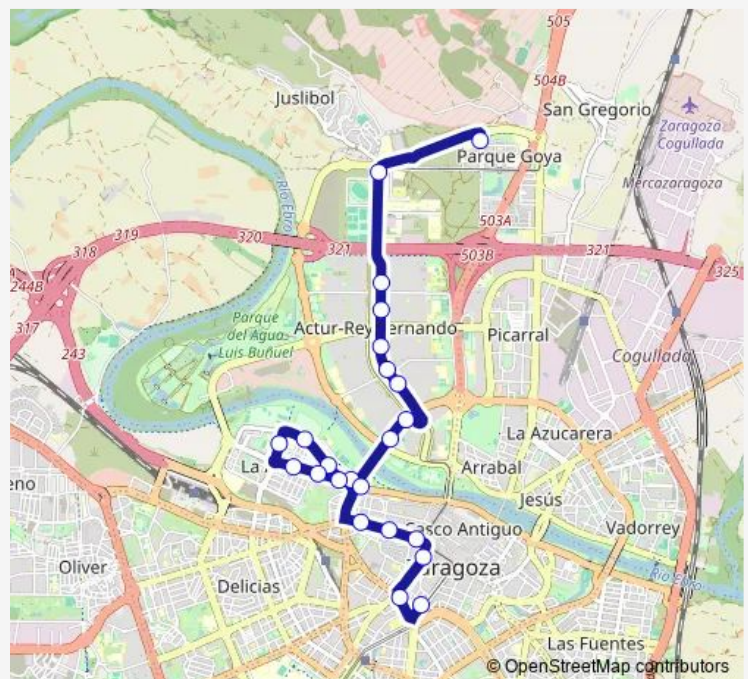

Av. De La Almozara N.º 50

Av. Puerta De Sancho N.º 23

Av. Pablo Gargallo N.º 71

Av. Pablo Gargallo / Monasterio Sta. Lucía

Av. Pablo Gargallo / Plaza Europa

Plaza Europa

Valle De Broto / Ceoe

Valle De Broto / G.Gómez Avellaneda

María Zambrano / León Felipe

María Zambrano N.º 16 / Pablo Neruda

María Zambrano N.º 32 / Centro Comercial

María Zambrano N.º 48

Route schedule

Plaza Aragón / Capitania — La Fragua / Parque Tapices De Goya

| | |
|-----------|-------------|
| Monday | — |
| Tuesday | — |
| Wednesday | 01:00-05:30 |
| Thursday | — |
| Friday | — |
| Saturday | 01:00-05:30 |
| Sunday | 01:00-05:30 |

Route info

Direction: Plaza Aragón / Capitania

Stops: 23

Trip Duration: 0 hour 35 min

■ N2 — Pza. Aragón - La Almozara - Actur Rey F. - P. Goya - Arrabal

María Zambrano N.º 60

Luciano Gracia / Rotonda De Juslibol

La Fragua / Parque Tapices De Goya

Direction