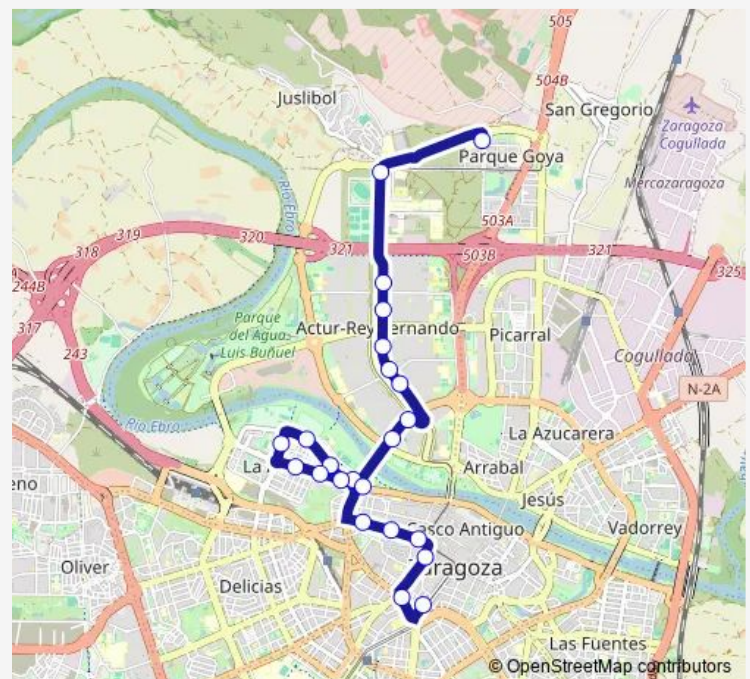

Thursday —

Friday —

Saturday 01:00-05:30

Sunday 01:00-05:30

Route info

Direction: Plaza Aragón / Capitania

Stops: 23

Trip Duration: 0 hour 25 min

■ N2 — Pza. Aragón - La Almozara - Actur Rey F. - P. Goya - Arrabal

María Zambrano N.º 60

Luciano Gracia / Rotonda De Juslibol

La Fragua / Parque Tapices De Goya

Direction

La Fragua / Parque Tapices De Goya — Plaza Aragón / Capitania

18 stops

[Open route schedule](#)

La Fragua / Parque Tapices De Goya

La Fragua N.º 15

Av. Las Majas De Goya N.º 15

Av. Academia General Militar / Maz (Dir. Centro)

Av. Academia General Militar N.º 37

Av. Academia General Militar N.º 7

Monday 01:35-05:55

Tuesday —

Wednesday —

Thursday —

Friday —

Saturday 01:35-05:55

Sunday 01:35-05:55

Route info