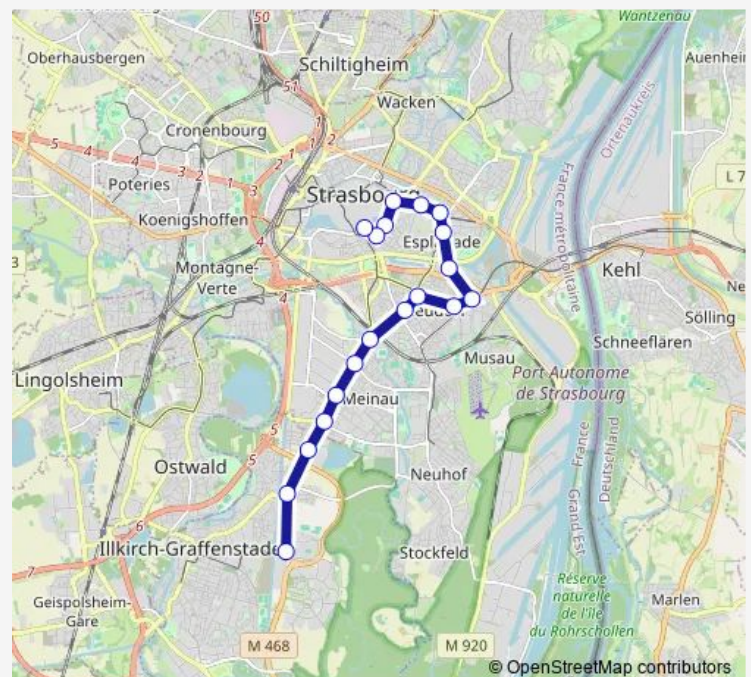

### Direction

Campus d'Illkirch — Corbeau

19 stops

[Open route schedule](#)

Campus d'Illkirch

Colonne

Baggersee

Hohwart

### Route schedule

Campus d'Illkirch — Corbeau

Monday

—

Tuesday

—

Wednesday

—

### Route info

Direction: Campus d'Illkirch

Stops: 19

Trip Duration: 0 hour 39 min

N2 — Corbeau - Campus d'Illkirch

BusMaps

## Direction

Corbeau — Campus d'Illkirch

19 stops

[Open route schedule](#)

Corbeau

Austerlitz

Zurich

Saint-Guillaume