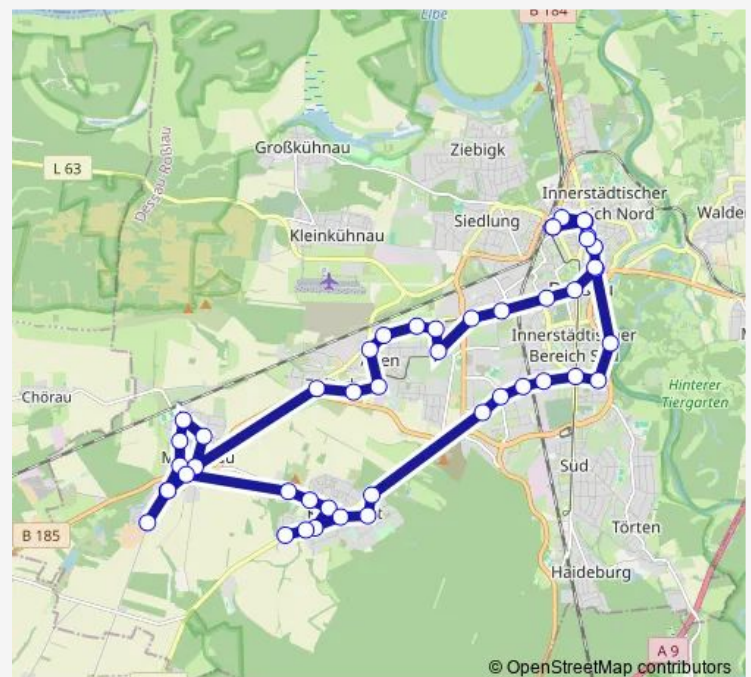

Dessau, Kochstedt, Wolfsgartenstr. [stw]

Dessau, Königendorfer Str.

Dessau, Kochstedt, Hauerwinkel

Dessau, Kochstedt, Semmelweisstr.

### Route schedule

Dessau, Städtisches Klinikum — Dessau, Junkerspark

Monday —

Tuesday —

Wednesday —

Thursday —

Friday —

Saturday 06:05

### Route info

Direction: Dessau, Städtisches Klinikum

Stops: 22

Trip Duration: 0 hour 21 min

■ N2

## Direction

Dessau, Hauptbahnhof (Tram/Bus) — Dessau, Junkerspark

36 stops

[Open route schedule](#)

Dessau, Hauptbahnhof (Tram/Bus)

Dessau, Albrechtsplatz

Dessau, Ferdinand-von-Schill-Str.

Dessau, Zerbster Str.