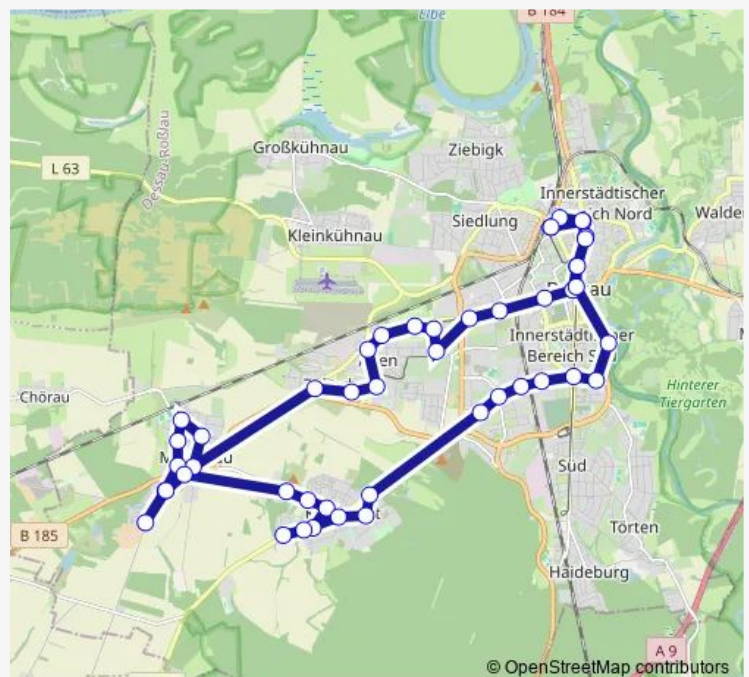

### Direction

Dessau, Städtisches Klinikum — Dessau, Junkerspark

22 stops

[Open route schedule](#)

Dessau, Städtisches Klinikum

Dessau, Kastanienhof

Dessau, Junkerspark

Dessau, Mosigkau, Anhalter Str.

Dessau, Kochstedt, Wolfsgartenstr. [stw]

Dessau, Königendorfer Str.

Dessau, Kochstedt, Hauerwinkel

Dessau, Kochstedt, Semmelweisstr.

### Route schedule

Dessau, Städtisches Klinikum — Dessau, Junkerspark

Monday 06:05

Tuesday —

Wednesday 06:05

Thursday —

Friday —

Saturday 06:05

### Route info

Direction: Dessau, Städtisches Klinikum

Stops: 22

Trip Duration: 0 hour 21 min