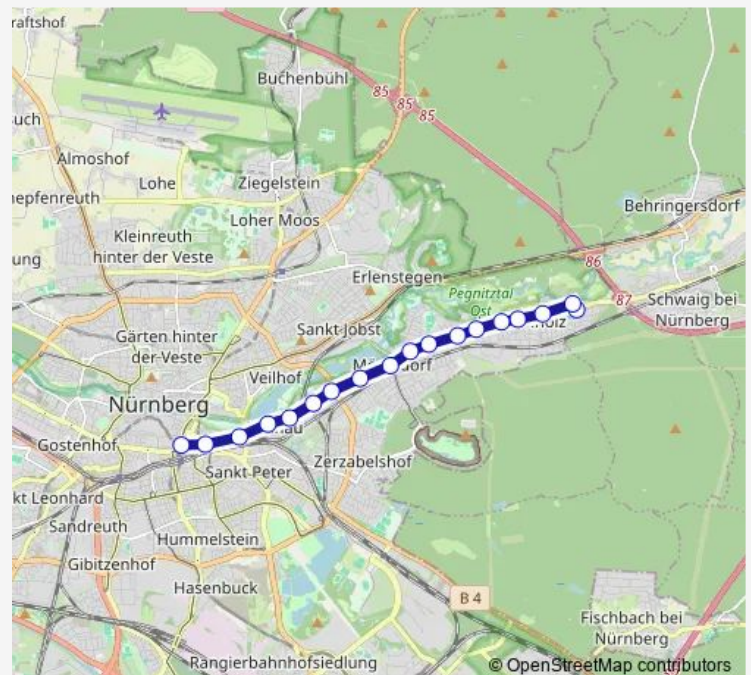

Nürnberg Marthastr.

Nürnberg Arminiusstr.

Nürnberg Tullnaupark

Nürnberg-Dürrenhof

Nürnberg Marientunnel

Nürnberg Hbf

### Route schedule

Nürnberg Henfenf. Str. Wende — Nürnberg Hbf

Monday —

Tuesday —

Wednesday 02:01-04:01

Thursday —

Friday —

Saturday —

### Route info

Direction: Nürnberg Henfenf. Str. Wende

Stops: 18

Trip Duration: 0 hour 19 min

■ N2

BusMaps