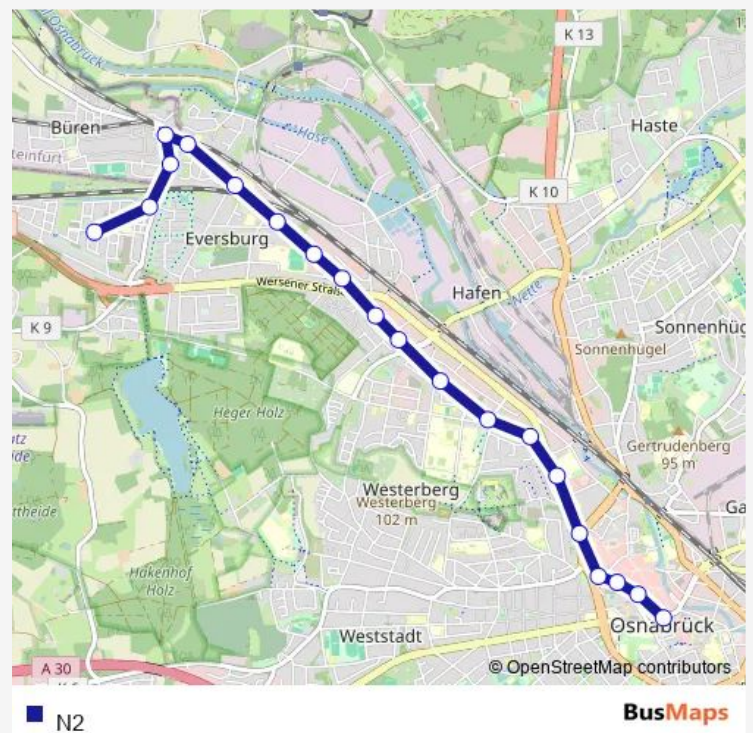

Direction

Osnabrück Landwehrviertel — Osnabrück Neumarkt

20 stops

[Open route schedule](#)

Osnabrück Landwehrviertel

Osnabrück Sofie-Hammer-Straße

Osnabrück Wiesenweg (Büren)

Büren, Westfalenplatz

Osnabrück Eversburg

Osnabrück Schule Eversburg

Osnabrück Bahnhof Eversburg

Osnabrück Stärkefabrik

Osnabrück Westwerk

Osnabrück Eversburger Platz

Osnabrück Markuskirche

Osnabrück Artilleriestraße

Route schedule

Osnabrück Landwehrviertel — Osnabrück Neumarkt

Monday —

Tuesday —

Wednesday —

Thursday —

Friday —

Saturday 00:40-04:00

Sunday 00:40-04:00

Route info

Direction: Osnabrück Landwehrviertel

Stops: 20

Trip Duration: 0 hour 24 min

Direction

Osnabrück Neumarkt — Osnabrück Landwehrviertel

21 stops