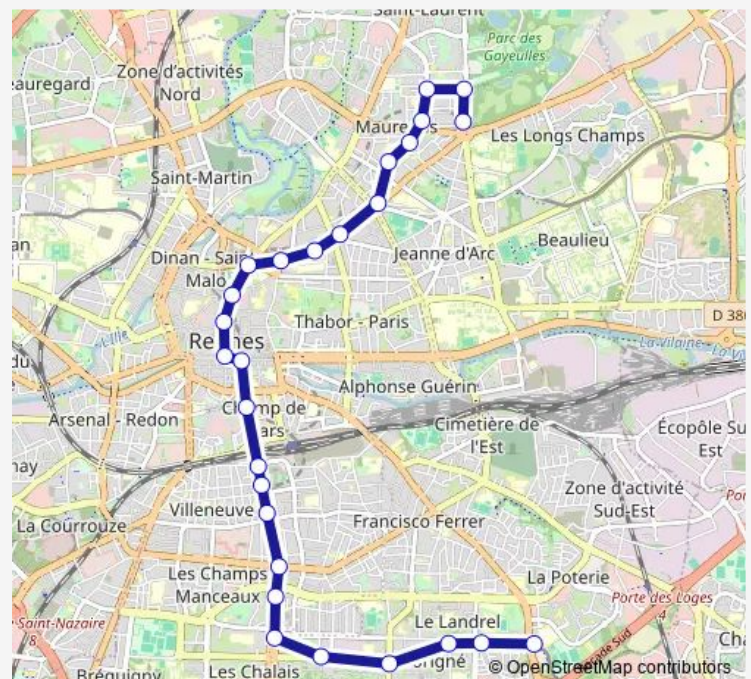

Henri Fréville

Italie

Triangle

Route schedule

Gayeulles — La Poterie

Monday —

Tuesday —

Wednesday —

Thursday —

Friday 01:38-05:08

Saturday 01:38-05:53

Sunday 01:38-07:33

Route info

Direction: Gayeulles

Stops: 24

Trip Duration: 0 hour 41 min

N2 — Rennes (Gayeulles) <> Rennes (La Poterie)

Le Blosne

Galicie

La Poterie

Direction

La Poterie — Gayeulles

27 stops

[Open route schedule](#)

Jacques Cartier

Ginguené

Gare Sud Féval

Charles de Gaulle

République

République

Champ Jacquet

Sainte-Anne