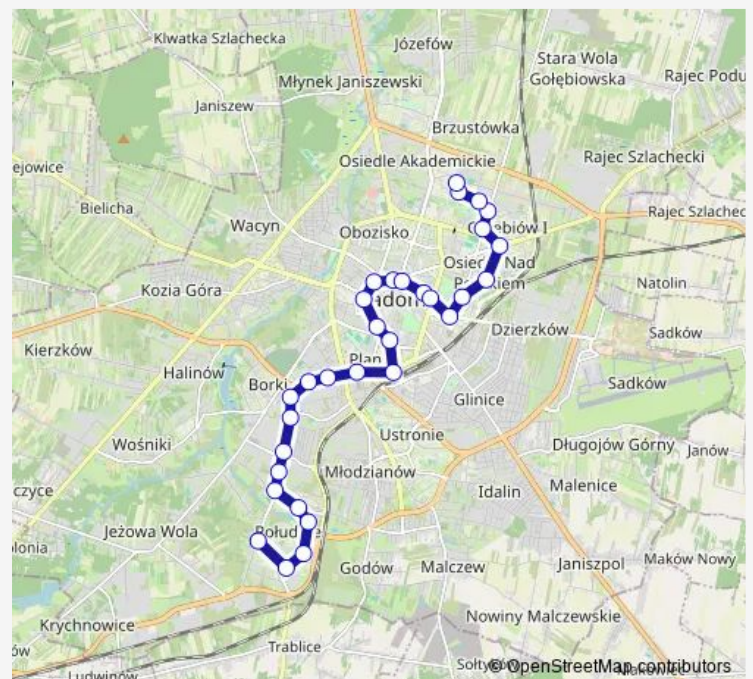

Żeromskiego / Czachowskiego

25 Czerwca / Skłodowskiej-Curie

Kelles-Krauza / 25 Czerwca

Pileckiego / Kelles-Krauza

Struga / pl. Jagielloński

Malczewskiego / Kelles-Krauza

Lekarska / Szpital

Traugutta / Piłsudskiego

Thursday 04:08

Friday 04:08

Saturday 04:08

Sunday 04:08

Route info

Direction: Os. Gołębiów II / Sempołowskiej

Stops: 25

Trip Duration: 0 hour 34 min

N2 — Os. Gołębiów II / Sempołowskiej — Wierzbicka / Warsztatowa

1905 Roku / Tytoniowa

1905 Roku / Obrońców

Limanowskiego / Maratońska

Wierzbicka / Tartaczna

Wjazdowa / Biegunowa (Nż)

Direction

Os. Gołębiów II / Sempołowskiej — Wierzbicka / Warsztata-towa

32 stops

[Open route schedule](#)

Os. Gołębiów II / Sempołowskiej

Paderewskiego / Sempołowskiej

Os. Gołębiów II / Paderewskiego

Zbrowskiego / Zientarskiego

11 Listopada / Zbrowskiego (Nż)

Os. Gołębiów I