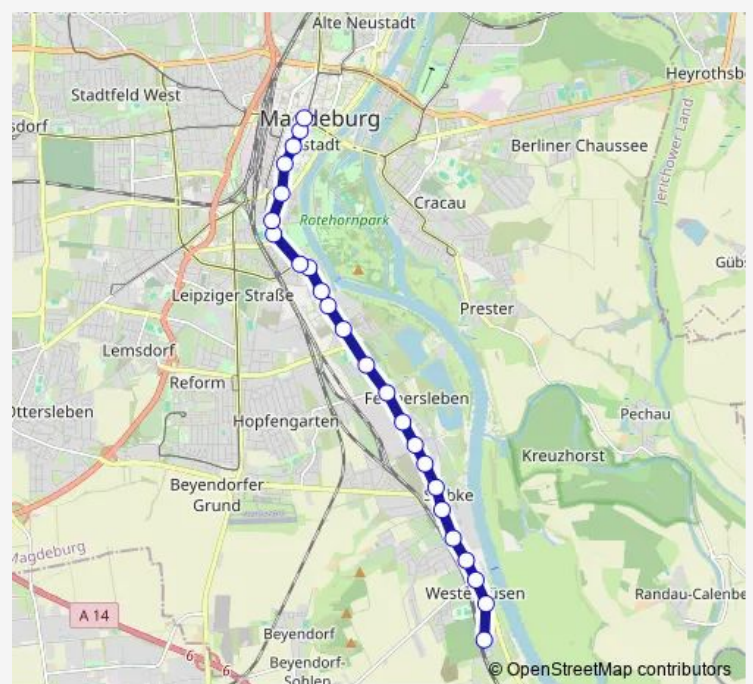

Magdeburg, Einsteinstr./Hegelstr. (Ersatzhalt)

Magdeburg, Domplatz

### Route schedule

Magdeburg, Westerhüsen (Betriebshof) — Magdeburg, Alter Markt

Monday	—
Tuesday	22:49
Wednesday	00:19-03:49
Thursday	—
Friday	—
Saturday	—
Sunday	—

### Route info

Direction: Magdeburg, Westerhüsen (Betriebshof)

Stops: 24

Trip Duration: 0 hour 23 min

■ N2

BusMaps

Magdeburg, Leiterstr.

Magdeburg, Goldschmiedebrücke

## Route info

Direction: Magdeburg, Alter Markt

Stops: 23

Trip Duration: 0 hour 23 min