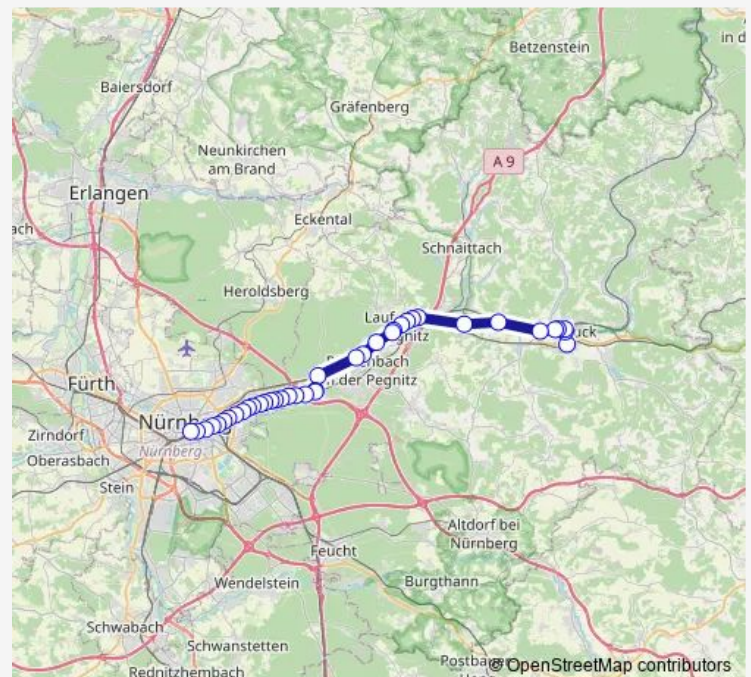

Hersbruck Scharfes Eck

Hersbruck, Lohweg

Hersbruck, Wilhelm-Ulmer-Str.

Altensittenbach Hansgöglstr.

Reichenschwand Rathaus

Ottensoos Schleife

Abzw. Heuchling (b. Lauf)

Lauf Hersbrucker Str.

Lauf Ziegelhüttenweg

Lauf, Saarstraße

Lauf Nürnberger Str.

Lauf Schlachthofplatz

Abzw. Wetzendorf (b.Lauf)

Rückersdorf (Mfr) Mitte

Rückersdorf (Mfr) West

Behringersdorf B14 Ost

Schwaig Behringersdorfer Str.

Schwaig

Malmsbach

Route schedule

Hersbruck (I Pegnitz) — Nürnberg Hbf

Monday	—
Tuesday	—
Wednesday	—
Thursday	—
Friday	24:58-02:58 ⁺¹
Saturday	03:58-02:58 ⁺¹
Sunday	03:58

Route info

Direction: Hersbruck (I Pegnitz)

Stops: 39

Trip Duration: 0 hour 52 min

■ N2

BusMaps

Nürnberg Freilandsiedlung

Nürnberg Henfenfelder Str.

Nürnberg Hammer