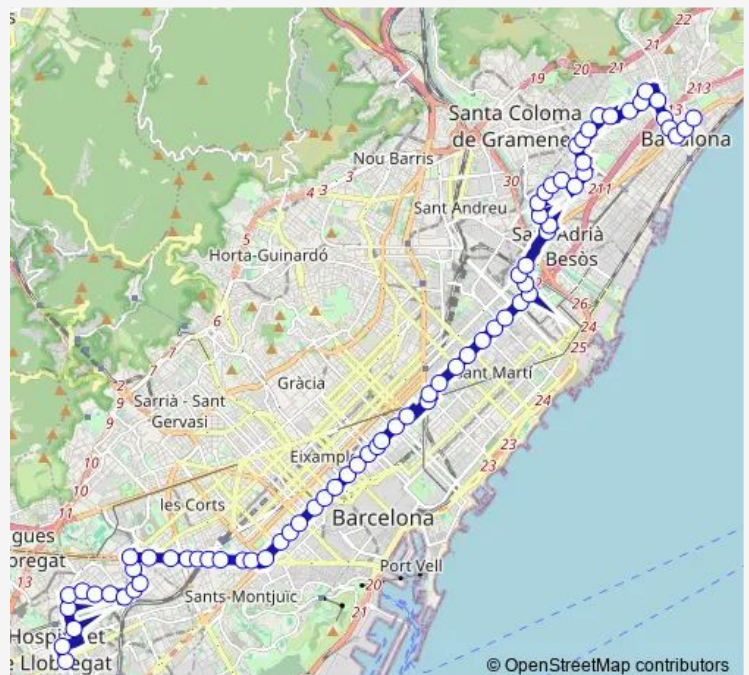

Thursday 03:05-02:50⁺¹

Friday 03:05-02:50⁺¹

Saturday 03:05-02:50⁺¹

Sunday 03:05-02:50⁺¹

Route info

Direction: Metro/FGC Av. Carrilet

Stops: 72

Trip Duration: 1 hour 34 min

N2 — L'Hospitalet L.-Badalona

Gran Via - Pl Espanya

Gran Via - Entença

Gran Via - Viladomat

Gran Via - Comte Borrell

Gran Via - Muntaner

Pl Universitat

Gran Via - Balmes

Gran Via - Ctra. de Mataró

Extremadura - Ctra de Mataró

Extremadura - Guipúscoa

La Verneda - Polígon Montsolís

Sant Adrià Centre

Metro Artigues-St. Adrià

Ctra. de Sta. Coloma - Madrid

Hospital Esperit Sant

Route info

Direction: Pl. Josep Cortinas

Stops: 73

Trip Duration: 1 hour 40 min

Rafael de Casanova - Av. Pi i Margall

La Verneda - Polígon Montsolís

Extremadura - Guipúscoa

Extremadura - PI Clementina Arderiu