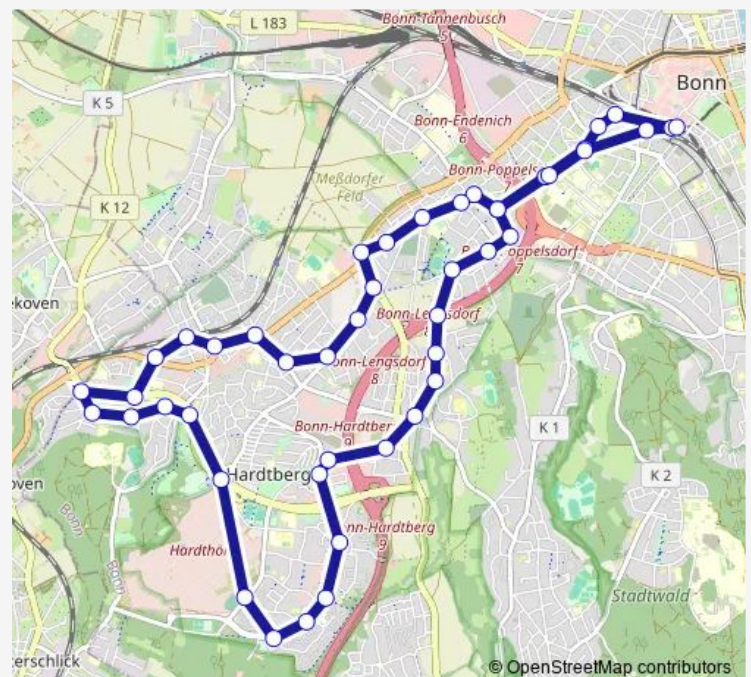

Bonn Bachstr.

Bonn Haydnstr.

Bonn Kaufmannstr.

Bonn Endenich Max-Bruch-Str.

Bonn Endenich Brahmstr.

Bonn Endenich Magdalenenplatz

Bonn Endenich Pastoratsgasse

Bonn Endenich Von-Hymmen-Platz

Bonn Duisdorf Rene-Schickele-Str.

Bonn Medinghoven Burg

Bonn Medinghoven Henri-Spaak-Str.

Route schedule

Bonn Hbf — Bonn Hbf

Monday 24:35-02:35⁺¹

Tuesday 24:35-02:35⁺¹

Wednesday 24:35-02:35⁺¹

Thursday 24:35-02:35⁺¹

Friday 24:35-02:35⁺¹

Saturday 03:35-02:35⁺¹

Sunday 03:35-02:35⁺¹

Route info

Direction: Bonn Hbf

Stops: 46

Trip Duration: 0 hour 50 min

■ N2

BusMaps

Bonn Medinghoven Briandstr.

Bonn Medinghoven Mitte

Bonn Medinghoven Wesselheideweg

Bonn Duisdorf Altenheim

Bonn Brüser Berg Hardtbergbad

Bonn Brüser Berg Reaumurstr.