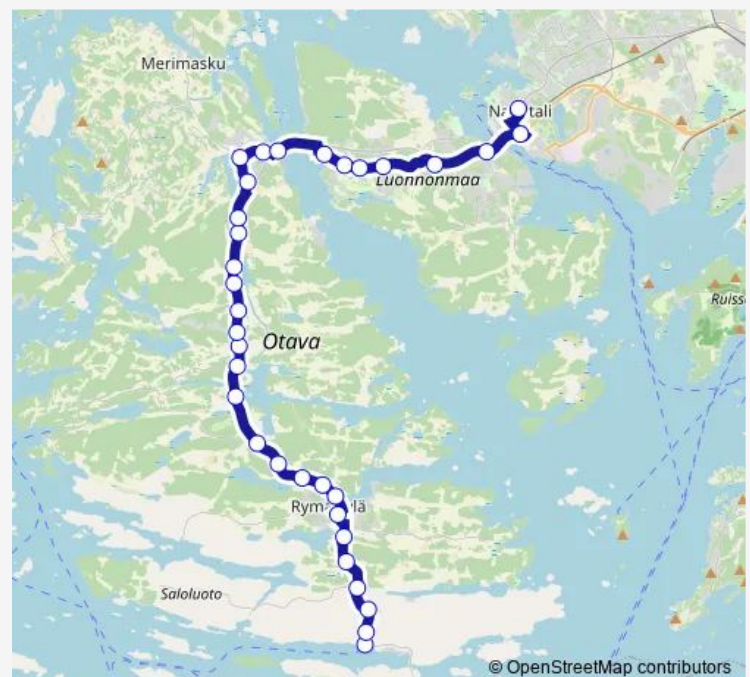

Merimasku kko

Kirkonsalmentie

Kräkiläntie

Route schedule

Naantali — Rymättylän talli

Monday	13:15-19:50
Tuesday	13:15-19:50
Wednesday	13:15-19:50
Thursday	13:15-19:50
Friday	13:15-19:50
Saturday	—
Sunday	—

Route info

Direction: Naantali

Stops: 42

Trip Duration: 0 hour 39 min

N2 — Naantali-Rymättylä

BusMaps

Iskolantie

Horjantie