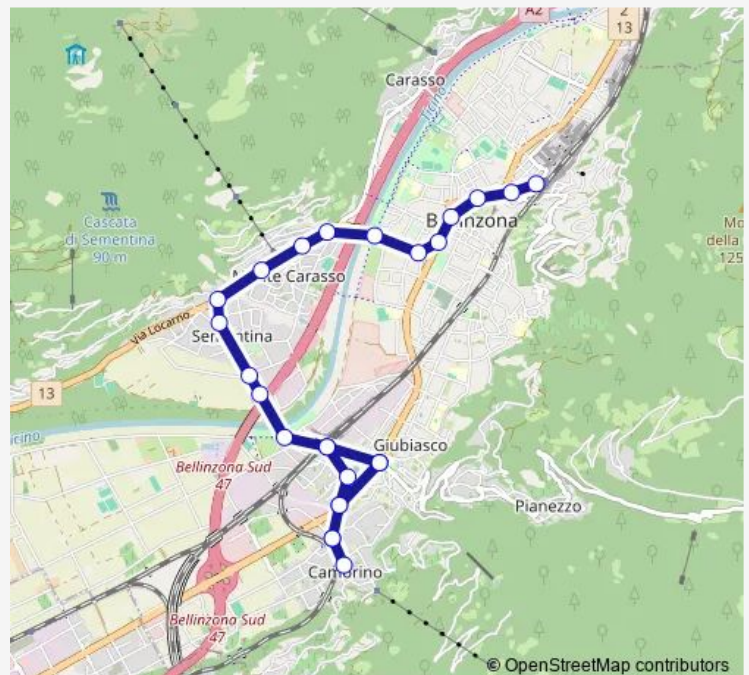

Bus N2

[Go to website](#)

Direction

Bellinzona, Stazione — Giubiasco, Piazza

25 stops

[Open route schedule](#)

- Bellinzona, Stazione
- Bellinzona, Via Pellandini
- Bellinzona, Viale Portone
- Bellinzona, Piazza Orico
- Bellinzona, Samb
- Bellinzona, Via Borromini
- Bellinzona, Via Pierino Tatti
- Monte Carasso, Camp di Nav
- Monte Carasso, Urènn/Funivia
- Monte Carasso, Cuvént
- Sementina, Via Locarno
- Sementina, Scuole
- Sementina, Mondasce
- Sementina, Ponte sul Ticino
- Giubiasco, Golena
- Giubiasco, Stazione
- Giubiasco, Piazza
- Giubiasco, alla Morobbia
- Camorino, Bivio Comelina
- Camorino, Villaggio
- Camorino, Bivio Comelina

Route schedule

Bellinzona, Stazione — Giubiasco, Piazza

Monday	—
Tuesday	—
Wednesday	—
Thursday	—
Friday	25:15 ⁺¹
Saturday	25:15 ⁺¹
Sunday	—

Route info

Direction: Bellinzona, Stazione

Stops: 25

Trip Duration: 0 hour 23 min

■ N2

BusMaps

Giubiasco, alla Morobbia

Giubiasco, Cimitero

Giubiasco, Stazione

Giubiasco, Piazza

Direction

Giubiasco, Piazza — Giubiasco, Piazza

7 stops

[Open route schedule](#)

Giubiasco, Piazza

Giubiasco, Sottomontagna

Giubiasco, Sasso Piatto

Giubiasco, Lôro

Pianezzo, Carabella

Pianezzo, Paese