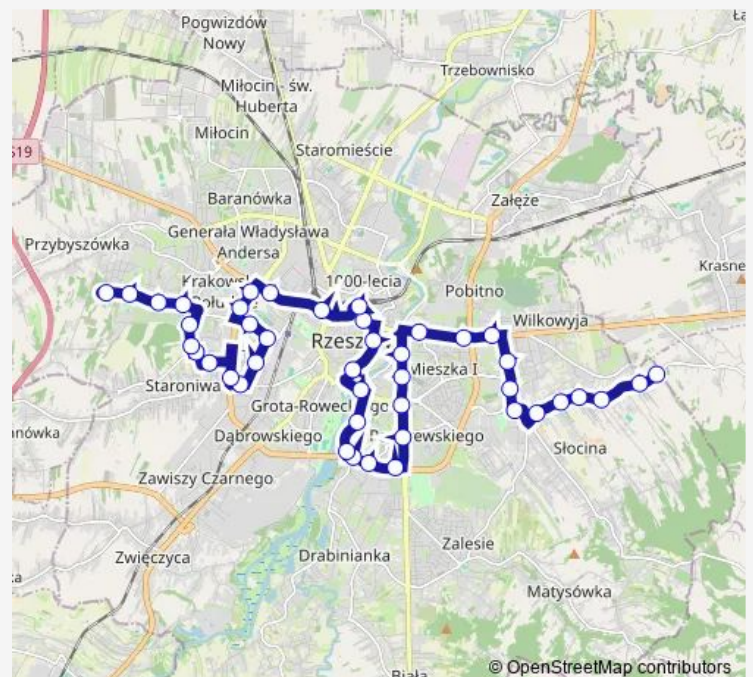

Rejtana / Kustronia 03

Rejtana Uniwersytet 05

Rejtana / Kopisto 07

Rejtana / Popieluszki 09

Powst. Warszawy / Rejtana 13

Powst. Warszawy szkoła 11

Powst. Warszawy Dom Studenta 09

Podwisłocze / Powst. Warszawy 02

### Route schedule

Słocińska pętla 11 — Bł. Karoliny 09

Monday	03:31-01:31 <sup>+1</sup>
Tuesday	03:31-01:31 <sup>+1</sup>
Wednesday	03:31-01:31 <sup>+1</sup>
Thursday	03:31-01:31 <sup>+1</sup>
Friday	03:31-01:31 <sup>+1</sup>
Saturday	03:31-01:31 <sup>+1</sup>
Sunday	03:31-01:31 <sup>+1</sup>

### Route info

Direction: Słocińska pętla 11

Stops: 43

Trip Duration: 0 hour 49 min

Kopisto Most Zamkowy 04

Szopena Filharmonia 01

Targowa 02

Pl. Wolności 04