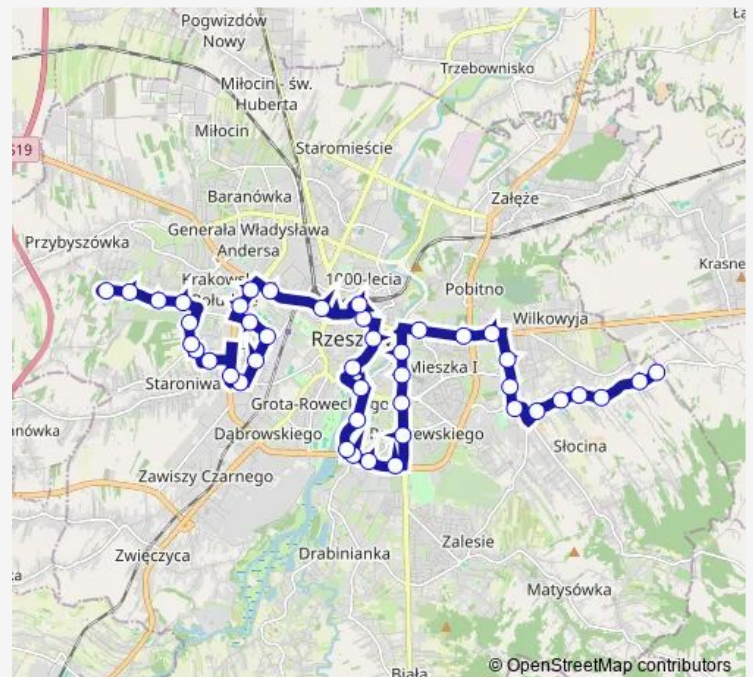

Rejtana / Kustronia 03

Rejtana Uniwersytet 05

Rejtana / Kopisto 07

Rejtana / Popieluszki 09

Powst. Warszawy / Rejtana 13

Powst. Warszawy szkoła 11

Powst. Warszawy Dom Studenta 09

Podwisłocze / Powst. Warszawy 02

### Route schedule

Słocińska pętla 11 — Bł. Karoliny 09

Monday	03:31-01:31 <sup>+1</sup>
Tuesday	03:31-01:31 <sup>+1</sup>
Wednesday	03:31-01:31 <sup>+1</sup>
Thursday	03:31-01:31 <sup>+1</sup>
Friday	03:31-01:31 <sup>+1</sup>
Saturday	03:31-01:31 <sup>+1</sup>
Sunday	03:31-01:31 <sup>+1</sup>

### Route info

Direction: Słocińska pętla 11

Stops: 43

Trip Duration: 0 hour 49 min

Kopisto Most Zamkowy 04

Szopena Filharmonia 01

Targowa 02

Pl. Wolności 04