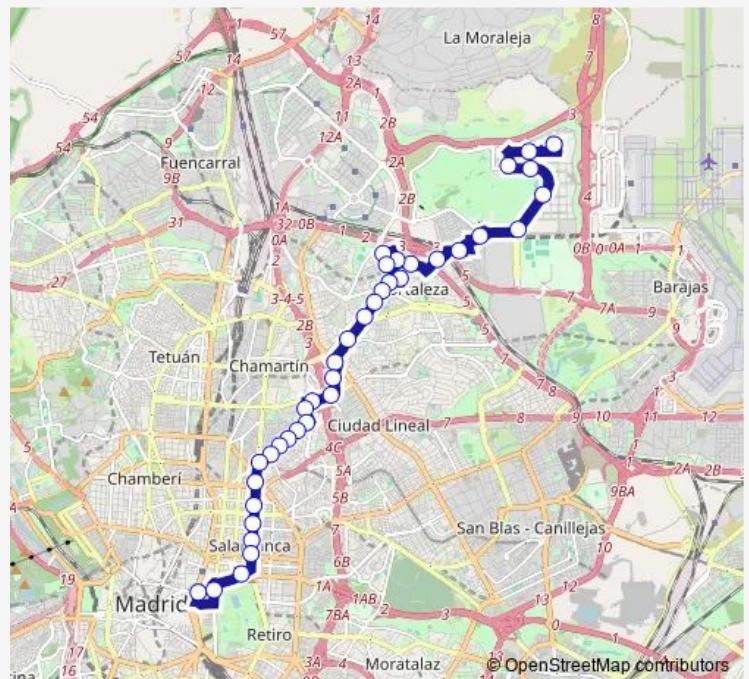

Direction

Cibeles — Valdebebas

38 stops

[Open route schedule](#)

Cibeles

Puerta De Alcalá - Retiro

Escuelas Aguirre - Casa Árabe

Príncipe De Vergara - Goya

López De Hoyos - Gran Vía De Hortaleza

Route schedule

Cibeles — Valdebebas

Monday	03:30-02:55 ⁺¹
Tuesday	03:30-02:55 ⁺¹
Wednesday	03:30-02:55 ⁺¹
Thursday	03:30-02:55 ⁺¹
Friday	03:30-02:45 ⁺¹
Saturday	03:00-02:45 ⁺¹
Sunday	03:00-02:55 ⁺¹

Route info

Direction: Cibeles

Stops: 38

Trip Duration: 0 hour 49 min

N2 — Plaza de Cibeles - Valdebebas

López De Hoyos - Ángel Luis Herrán

Santos De La Humosa

Mar Caspio