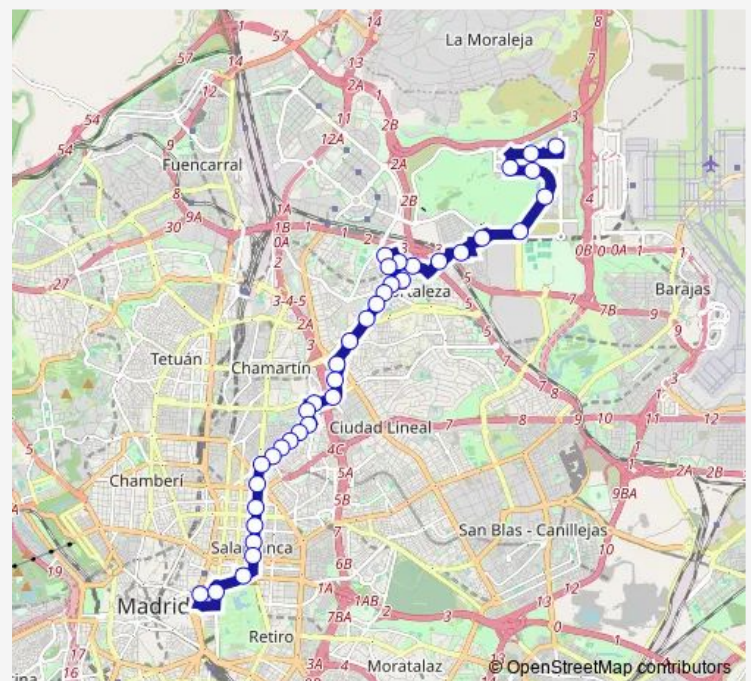

### Direction

Cibeles — Valdebebas

38 stops

[Open route schedule](#)

Cibeles

Puerta De Alcalá - Retiro

Escuelas Aguirre - Casa Árabe

Príncipe De Vergara - Goya

### Route schedule

Cibeles — Valdebebas

Monday	03:30-02:55 <sup>+1</sup>
Tuesday	03:30-02:55 <sup>+1</sup>
Wednesday	03:30-02:55 <sup>+1</sup>
Thursday	03:30-02:55 <sup>+1</sup>
Friday	03:30-02:45 <sup>+1</sup>
Saturday	03:00-02:45 <sup>+1</sup>
Sunday	03:00-02:55 <sup>+1</sup>

### Route info

Direction: Cibeles

Stops: 38

Trip Duration: 0 hour 50 min

N2 — Plaza de Cibeles - Valdebebas

López De Hoyos - Ángel Luis Herrán

Santos De La Humosa

Mar Caspio