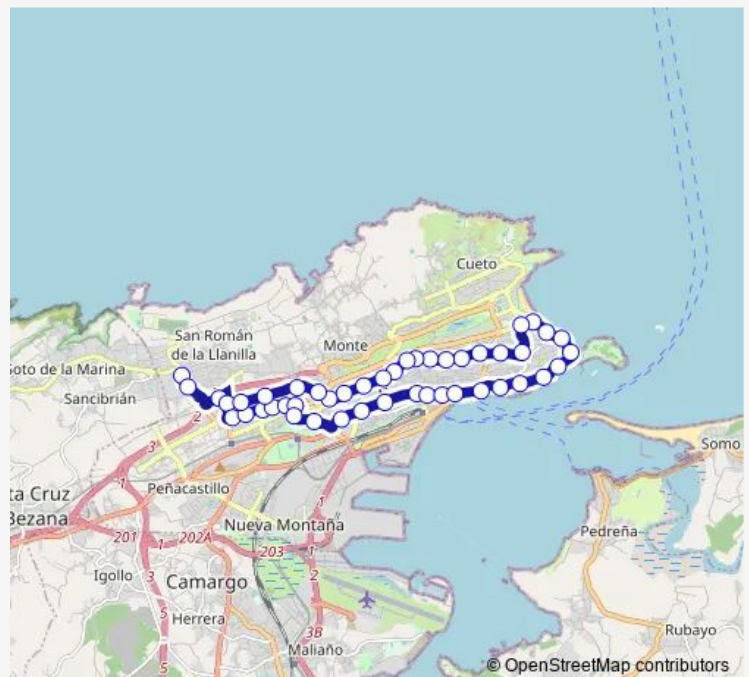

Bus N2 Corban-Complejo por G. Davila

[Go to website](#)

Direction

Corban — Complejo Ruth Beitia

46 stops

[Open route schedule](#)

- Corban
- Cruce CON Rucandial
- Barrio LA Sierra
- Vicente Trueba 19
- LOS Ciruelos 47
- LOS Ciruelos 27
- Jose Maria Cossio 54
- Jose Maria Cossio 33
- Jose Maria Cossio 17
- Jose Maria Cossio 1
- Manuel Llano
- Instituto Torres Quevedo
- Valdecilla
- Cuatro Caminos
- SAN Fernando
- Jesus DE Monasterio 21
- Ayuntamiento
- Correos
- Jardines DE Pereda
- Puerto Chico
- Castelar

Route schedule

Corban — Complejo Ruth Beitia

Monday	—
Tuesday	01:30-07:20
Wednesday	—
Thursday	—
Friday	24:00-02:00 ⁺¹
Saturday	24:00-02:00 ⁺¹
Sunday	—

Route info

Direction: Corban

Stops: 46

Trip Duration: 0 hour 55 min

■ N2 — Corban-Complejo por G. Davila

Reina Victoria 18

Avenida Reina Victoria

Avenida Reina Victoria 38

LA Magdalena

Luis Martinez

Plaza DE Italia 3

Plaza Brisas

LOS Pinares

LOS Castros 23

Piquio

Plaza DE Italia Casino

Reina Victoria 129

LA Magdalena

Gonzalez DE Riancho

Route schedule