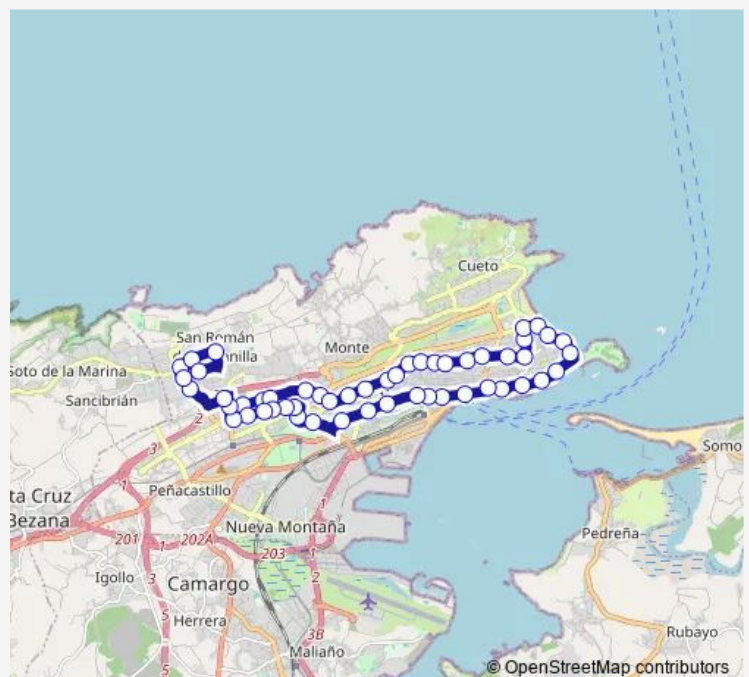

### Direction

Corban — Complejo Ruth Beitia

46 stops

[Open route schedule](#)

- Corban
- Cruce CON Rucandial
- Barrio LA Sierra
- Vicente Trueba 19
- LOS Ciruelos 47
- LOS Ciruelos 27
- Jose Maria Cossio 54
- Jose Maria Cossio 33
- Jose Maria Cossio 17
- Jose Maria Cossio 1
- Manuel Llano
- Instituto Torres Quevedo
- Valdecilla
- Cuatro Caminos
- SAN Fernando
- Jesus DE Monasterio 21
- Ayuntamiento
- Correos
- Jardines DE Pereda
- Puerto Chico
- Castelar

### Route schedule

Corban — Complejo Ruth Beitia

Monday	—
Tuesday	—
Wednesday	—
Thursday	—
Friday	24:00-02:00 <sup>+1</sup>
Saturday	24:00-02:00 <sup>+1</sup>
Sunday	—

### Route info

Direction: Corban

Stops: 46

Trip Duration: 1 hour 0 min

■ N2 — Corban-Complejo por G. Davila

Reina Victoria 18

Avenida Reina Victoria

Avenida Reina Victoria 38

LA Magdalena

Luis Martinez

Plaza DE Italia 3

Plaza Brisas

LOS Castros 20

Miranda

General Davila 28

General Davila 58