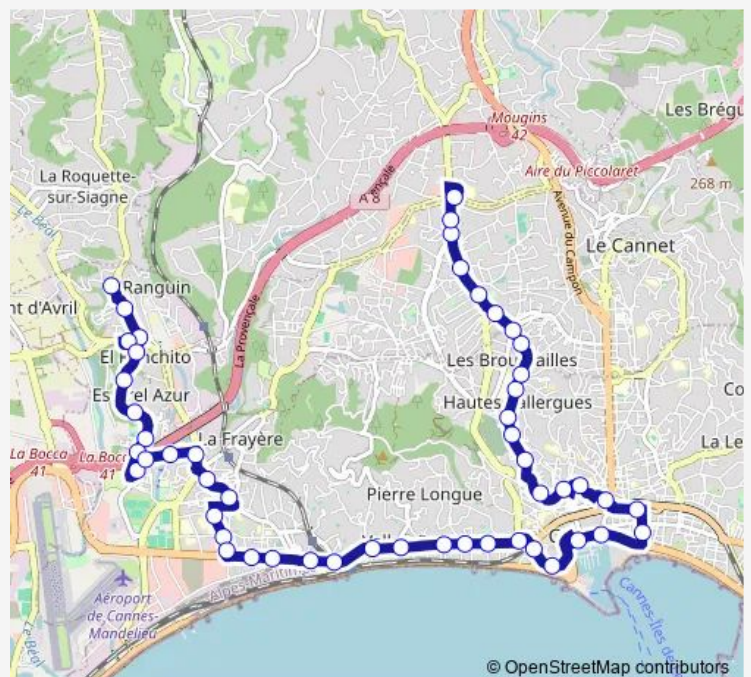

### Route info

Direction: Les Bastides

Stops: 51

Trip Duration: 0 hour 48 min

Gare Sncf Sainte-Marguerite

Méridien

Leader

Les Pins

Gare Sncf de Cannes

Pont Carnot

Borniol

Delaup

Continental

Le Moulin

Cimetière

La Fontaine

Hôpital de Cannes

Avenue de France

Petit Juas

Place de Rocheville (av. des Broussailles)

Les Lauriers

Louis Icard

L'Olivet

Cité Jardin